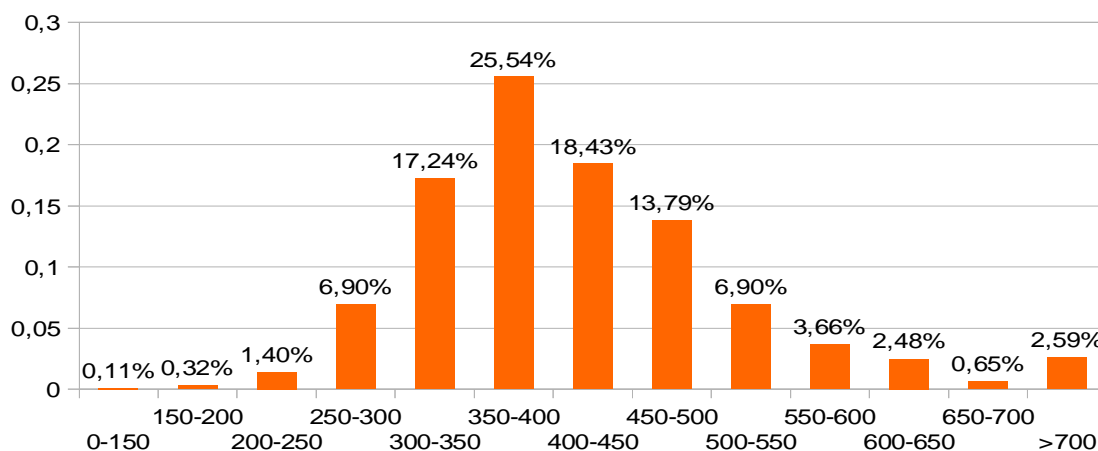

### E.5 Distribuzione alloggi per canone mensile (2015)

Canone Mensile	Numero:	Percentuale:
0-150	1	0,11%
150-200	3	0,32%
200-250	13	1,40%
250-300	64	6,90%
300-350	160	17,24%
350-400	237	25,54%
400-450	171	18,43%
450-500	128	13,79%
500-550	64	6,90%
550-600	34	3,66%
600-650	23	2,48%
650-700	6	0,65%
>700	24	2,59%
<b>Totale:</b>	<b>928</b>	<b>100,00%</b>

**Si evince come la distribuzione degli alloggi per canone mensile sia concentrato nella fascia 350-400€**