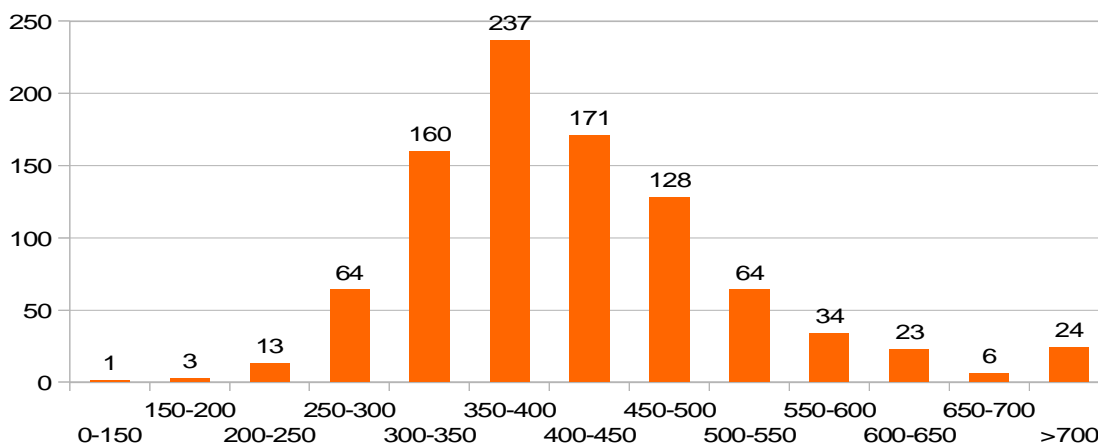

### E.5 Distribuzione alloggi per canone mensile (2015)

Canone Mensile	Numero:	Percentuale:
0-150	1	0,11%
150-200	3	0,32%
200-250	13	1,40%
250-300	64	6,90%
300-350	160	17,24%
350-400	237	25,54%
400-450	171	18,43%
450-500	128	13,79%
500-550	64	6,90%
550-600	34	3,66%
600-650	23	2,48%
650-700	6	0,65%
>700	24	2,59%
<b>Totale:</b>	<b>928</b>	<b>100,00%</b>

**Si evince come la distribuzione degli alloggi per canone mensile sia concentrato nella fascia 350-400€**