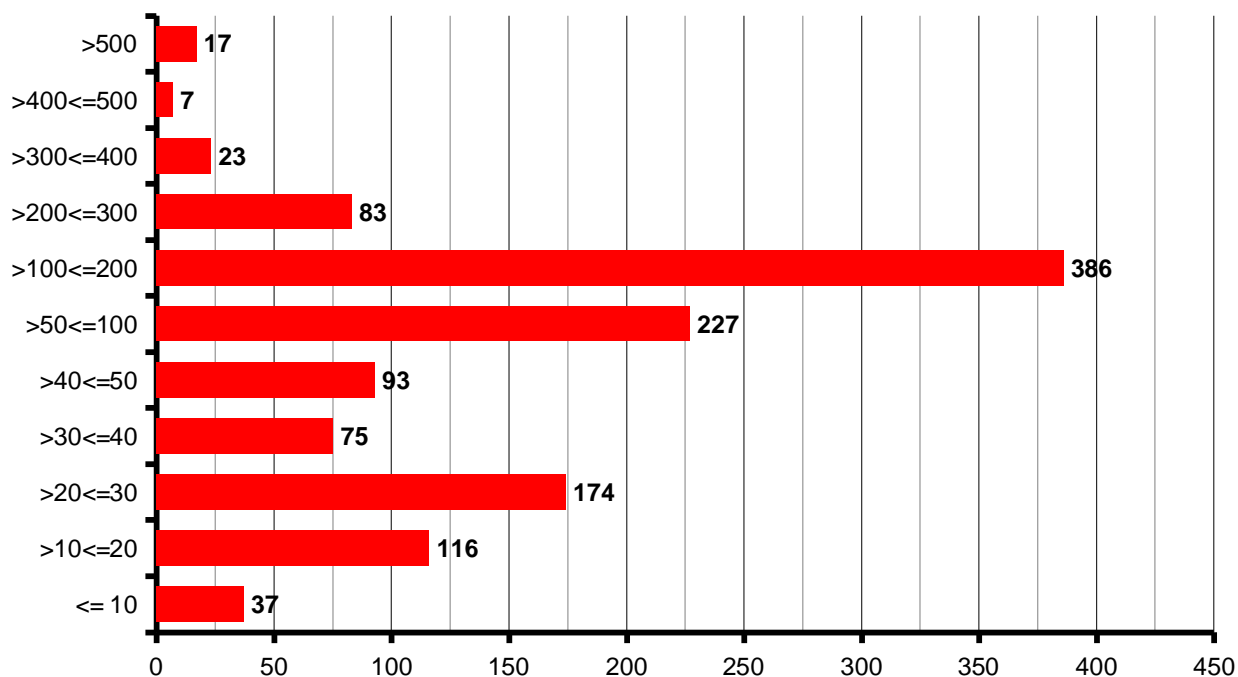

### D.7 Distribuzione alloggi per fascia di canone

Nei grafici che seguono è riportato il numero degli alloggi suddivisi in base al valore del canone di locazione in euro secondo quanto previsto dalla Legge Regionale sull'Edilizia Residenziale Pubblica.

Distribuzione alloggi Amcps per fascia di canone 2016 in euro

canone medio alloggi AIM Valore Citta' AMCPS €101,00