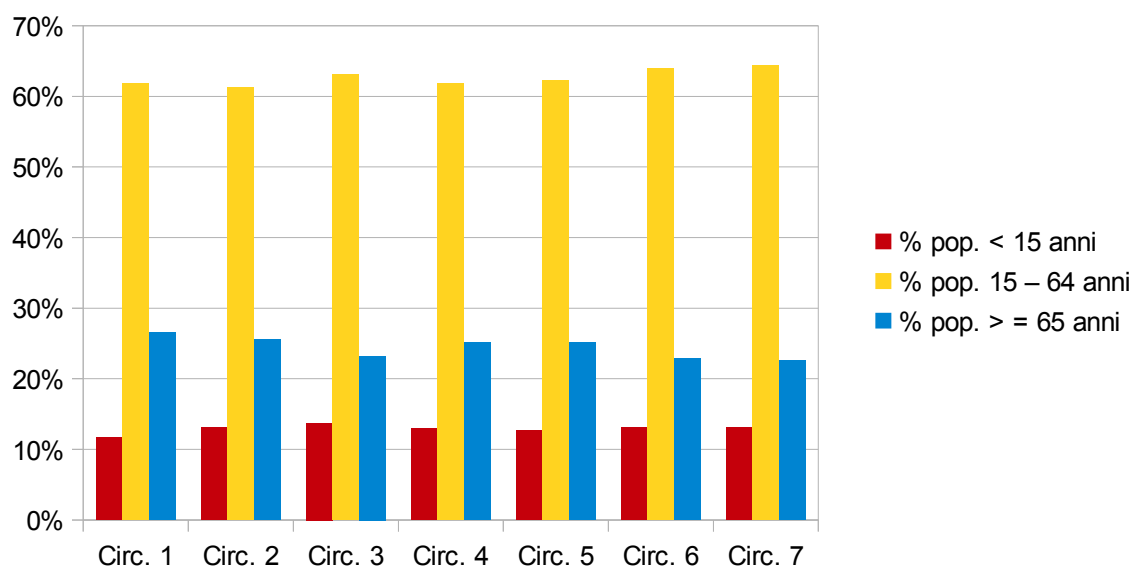

### A.3 Popolazione residente per ex circoscrizioni e classe di età al 31.12.2016

	<b>Circ. 1</b>	<b>Circ. 2</b>	<b>Circ. 3</b>	<b>Circ. 4</b>	<b>Circ. 5</b>	<b>Circ. 6</b>	<b>Circ. 7</b>
■ % pop. < 15 anni	11,60	13,10	13,70	12,90	12,70	13,10	13,20
■ % pop. 15 – 64 anni	61,80	61,20	63,00	61,90	62,22	64,00	64,40
■ % pop. > = 65 anni	26,60	25,60	23,20	25,20	25,10	22,90	22,50

La tabella evidenzia la suddivisione della popolazione vicentina per classi di età ed ex circoscrizioni amministrative.