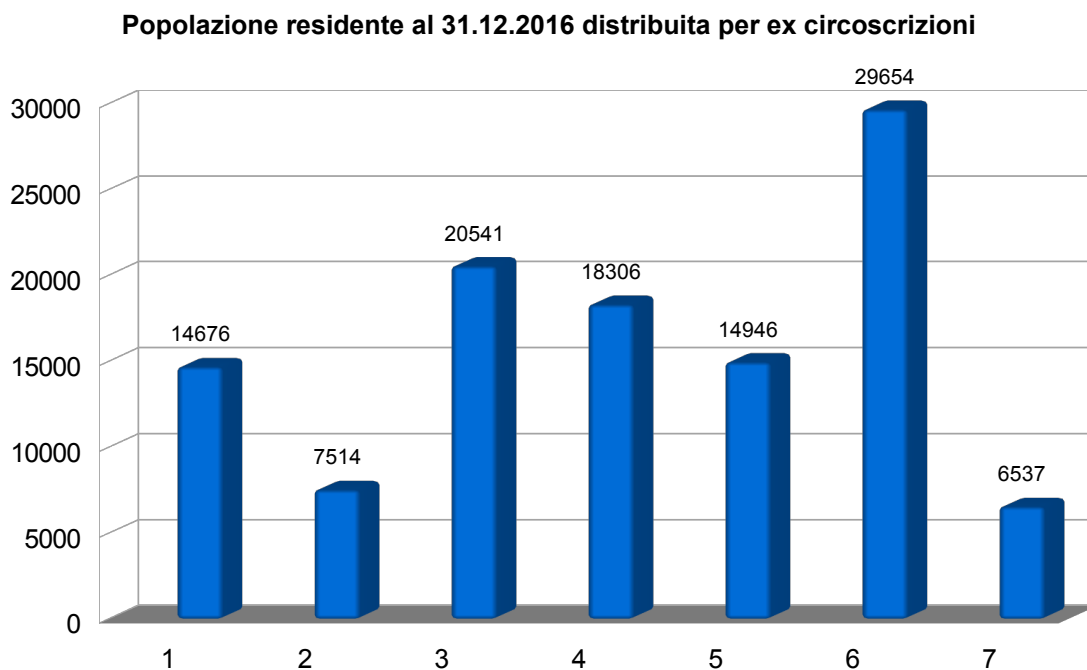

A.2 Popolazione residente per ex circoscrizioni al 31.12.2016

La tabella rappresenta la distribuzione della popolazione residente nel Comune di Vicenza per ex circoscrizioni al 31.12.2016.

Fonte: Database Anagrafico Comune di Vicenza

Analizzando i dati emerge che l' ex circoscrizione 6 risulta essere la più popolata con 29.654 residenti.