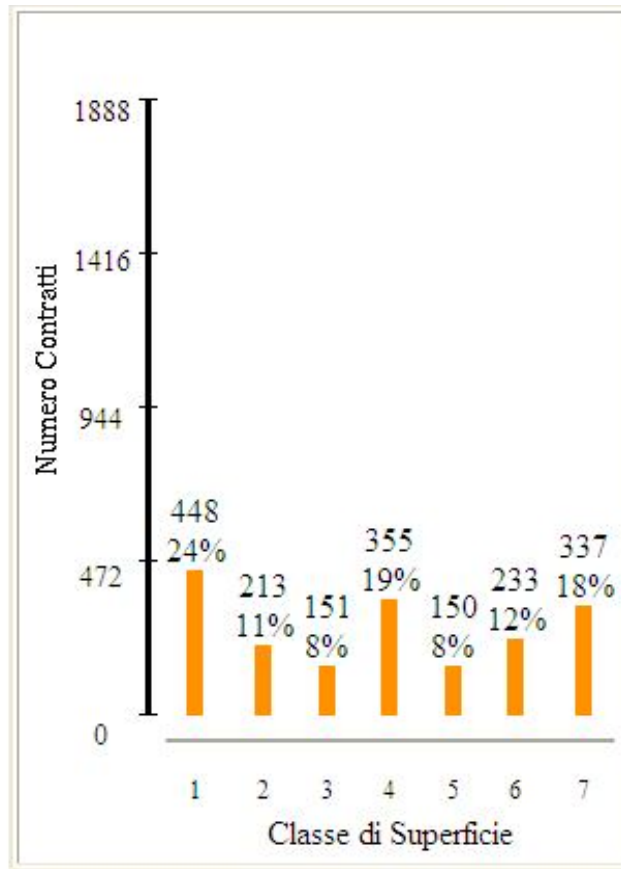

E.6 Distribuzione contratti agevolati per classi di superficie alloggi depositati dal 2004 al 2010

- classe 1: da 0 a 46 m²
- classe 2: da 47 a 60 m²
- classe 3: da 61 a 70 m²
- classe 4: da 71 a 85 m²
- classe 5: da 86 a 95 m²
- classe 6: da 96 a 110 m²
- classe 7: da 111 in su m²