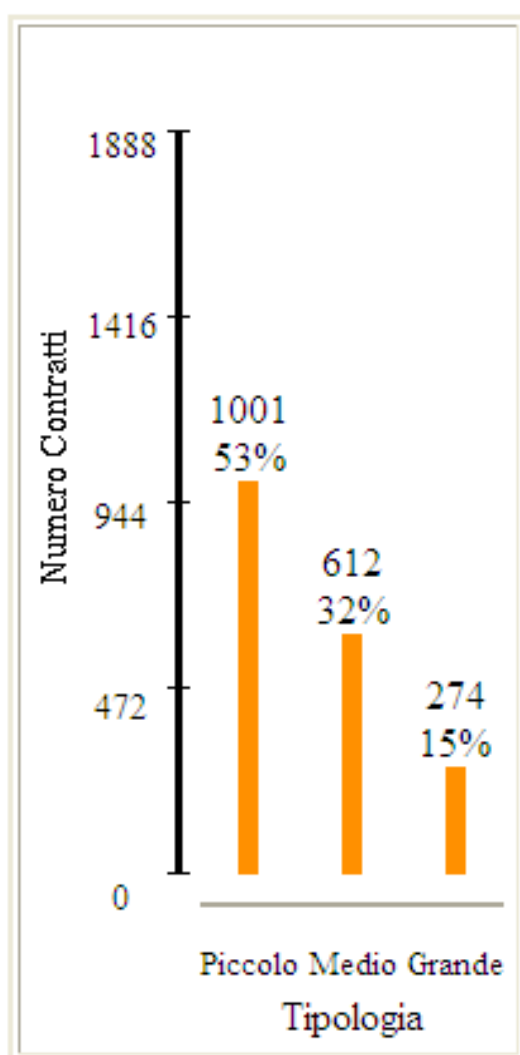

Di seguito si riportano le statistiche elaborate relative a n. 1885 contratti agevolati depositati dagli anni dal 2004 al 2010.

## E.2 Distribuzione contratti per tipologia alloggio in base al numero di vani

**piccolo** - fino a 3 vani

**medio** - da 4 a 5 vani

**grande** - maggiore o uguale a 6 vani