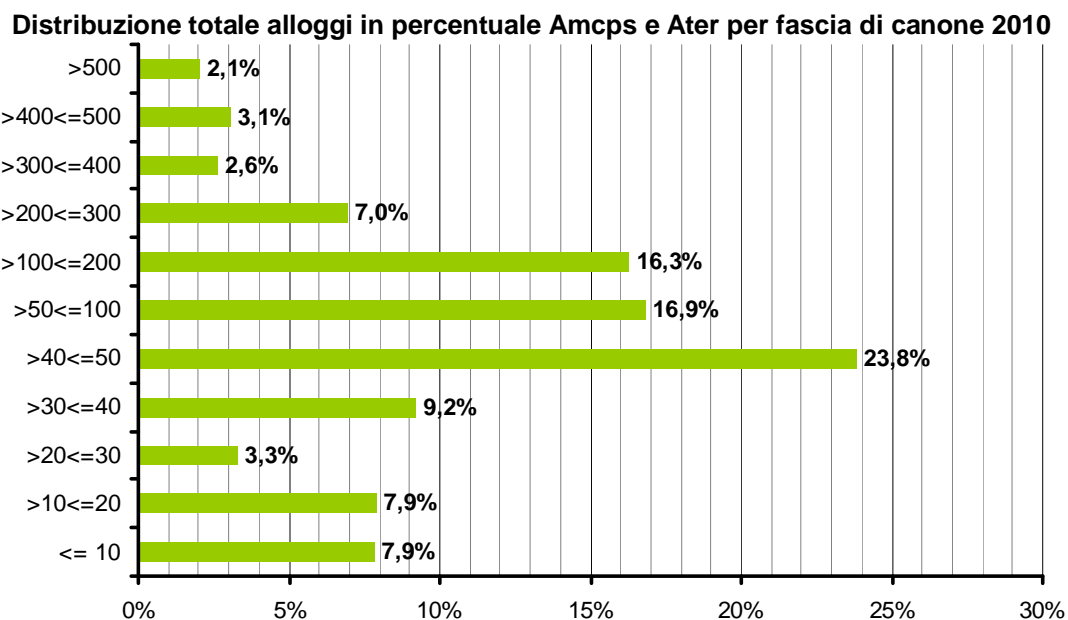

## D.9 Distribuzione alloggi per fascia di canone

Nei grafici che seguono è riportato il numero degli alloggi suddivisi in base al valore del canone di locazione in euro secondo quanto previsto dalla Legge Regionale sull'Edilizia Residenziale Pubblica.

Nel complesso gli alloggi Erp (Amcps+Ater) sono prevalentemente distribuiti nelle categorie di alloggi con canone di locazione compreso tra i 40 e 50 euro (23,8% del totale), tra i 50 e i 100 euro (16,9% del totale) e tra i 100 e i 200 euro (16,3% del totale).