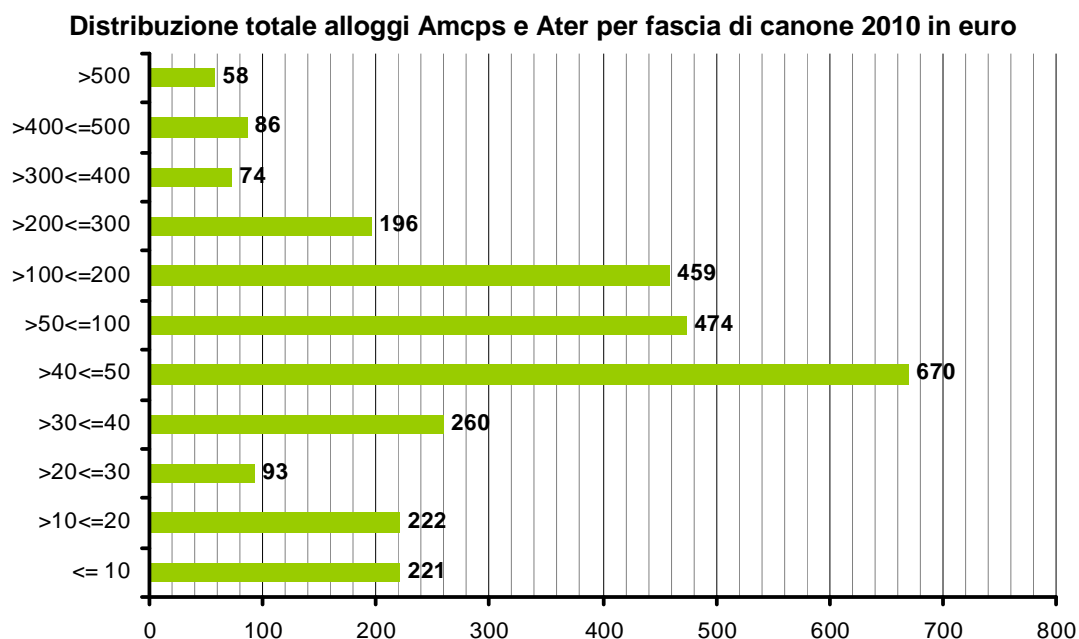

## D.9 Distribuzione alloggi per fascia di canone

Nei grafici che seguono è riportato il numero degli alloggi suddivisi in base al valore del canone di locazione in euro secondo quanto previsto dalla Legge Regionale sull'Edilizia Residenziale Pubblica.

Nel complesso gli alloggi Erp (Amcps+Ater) sono prevalentemente distribuiti nelle categorie di alloggi con canone di locazione compreso tra i 40 e 50 euro (23,8% del totale), tra i 50 e i 100 euro (16,9% del totale) e tra i 100 e i 200 euro (16,3% del totale).