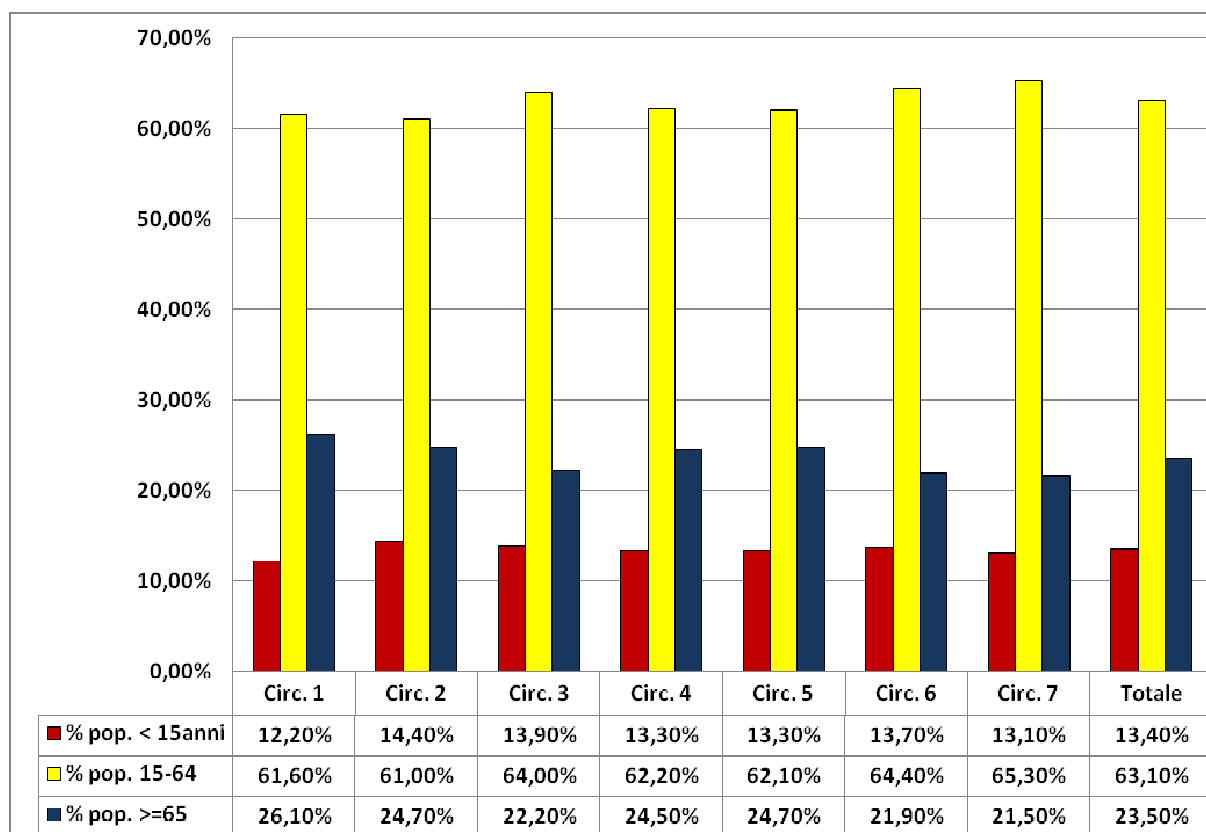

### A.3 Popolazione residente per ex circoscrizioni e classe di età al 31.12.2013

La tabella evidenzia la suddivisione della popolazione vicentina per classi di età ed ex circoscrizioni amministrative.