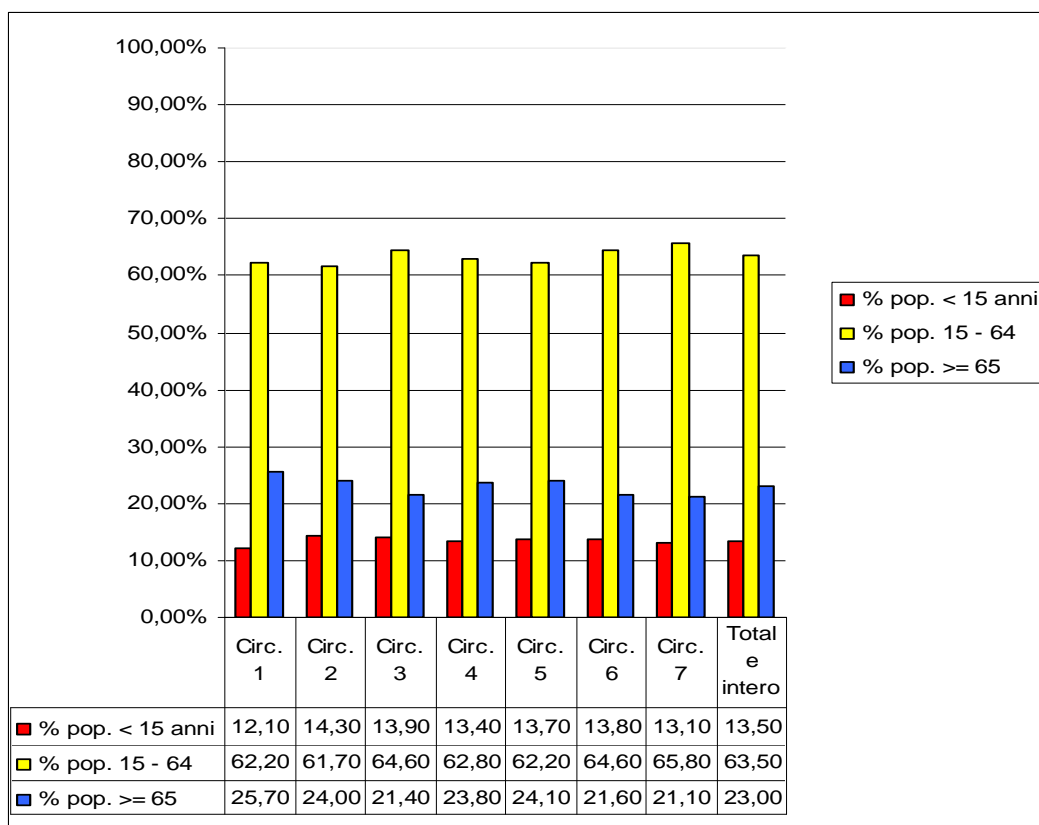

A.3 Popolazione residente per ex circoscrizioni e classe di età al 31.12.2012

La tabella evidenzia la suddivisione della popolazione vicentina per classi di età ed ex circoscrizioni amministrative.