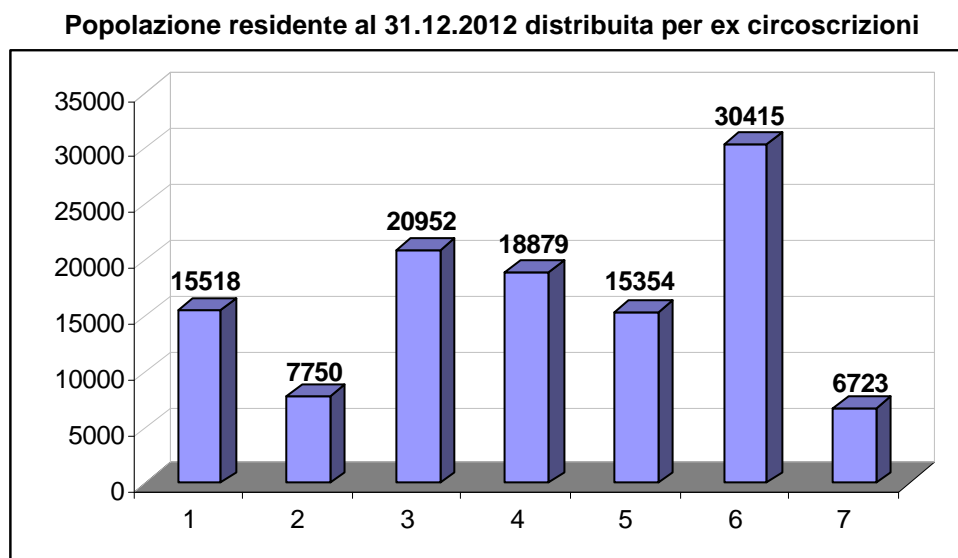

## A.2 Popolazione residente per ex circoscrizioni al 31 dicembre 2012

La tabella rappresenta la distribuzione della popolazione residente nel Comune di Vicenza per ex circoscrizioni al 31.12.2012.

Fonte: Database Anagrafico Comune di Vicenza

Analizzando i dati emerge che l' ex circoscrizione 6 risulta essere la più popolata con 30.415 residenti.