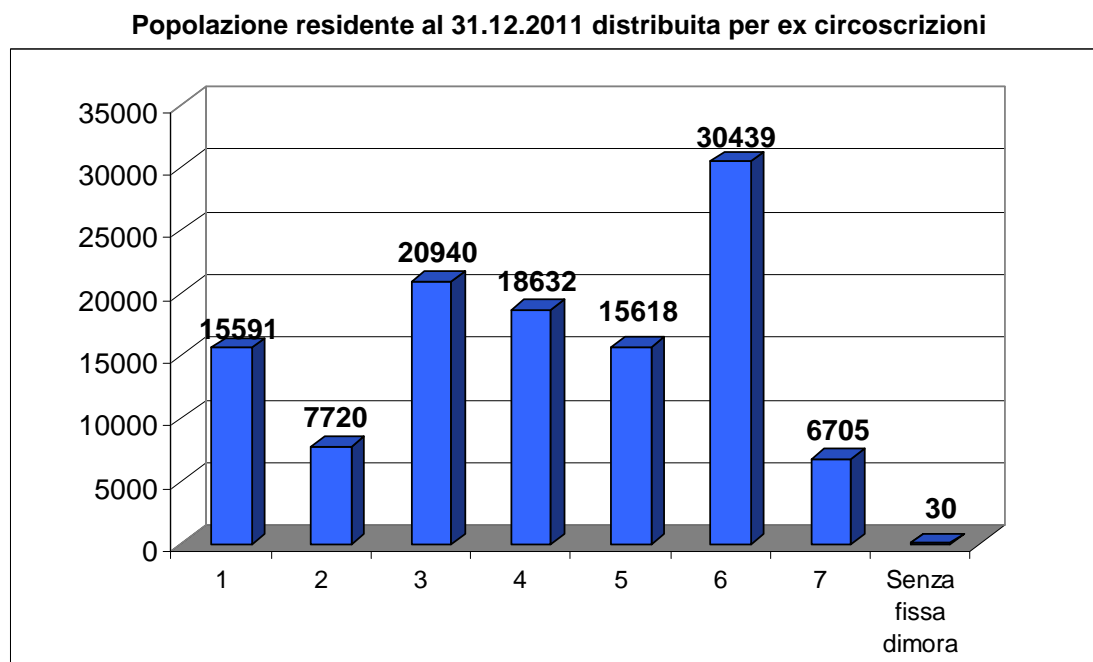

## A.2 Popolazione residente per ex circoscrizioni al 31 dicembre 2011

La tabella rappresenta la distribuzione della popolazione residente nel Comune di Vicenza per ex circoscrizioni al 31.12.2011.

Fonte: Database Anagrafico Comune di Vicenza

Analizzando i dati emerge che l' ex circoscrizione 6 risulta essere la più popolata con 30.439 residenti.