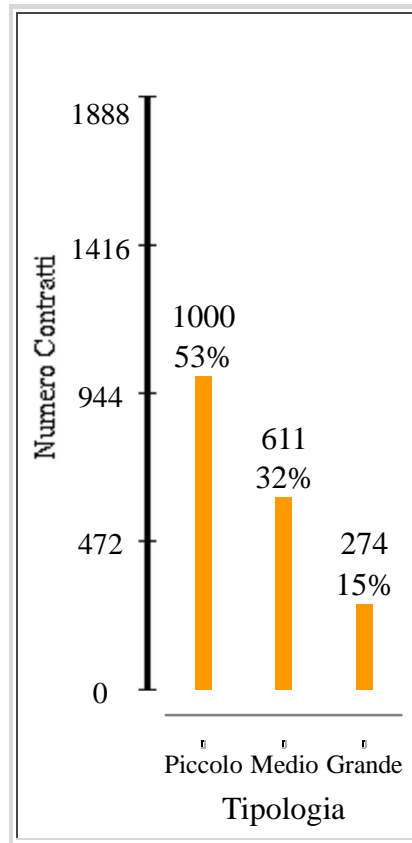

Osservatorio casa

Contratti per tipologia alloggio

solo di tipo agevolato

piccolo - fino a 3 vani

medio - da 4 a 5 vani

grande - maggiore o uguale a 6 vani