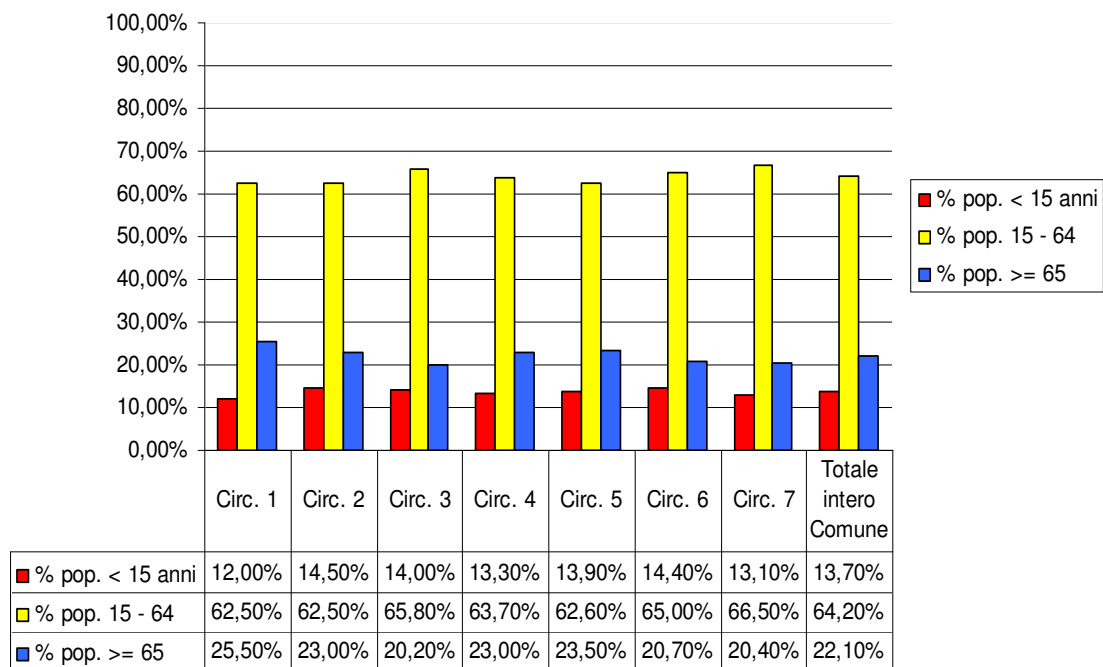

### A.3 Popolazione residente per ex circoscrizioni e classe di età al 31.12.2010

La tabella evidenzia la suddivisione della popolazione vicentina per classi di età ed ex circoscrizioni amministrative.