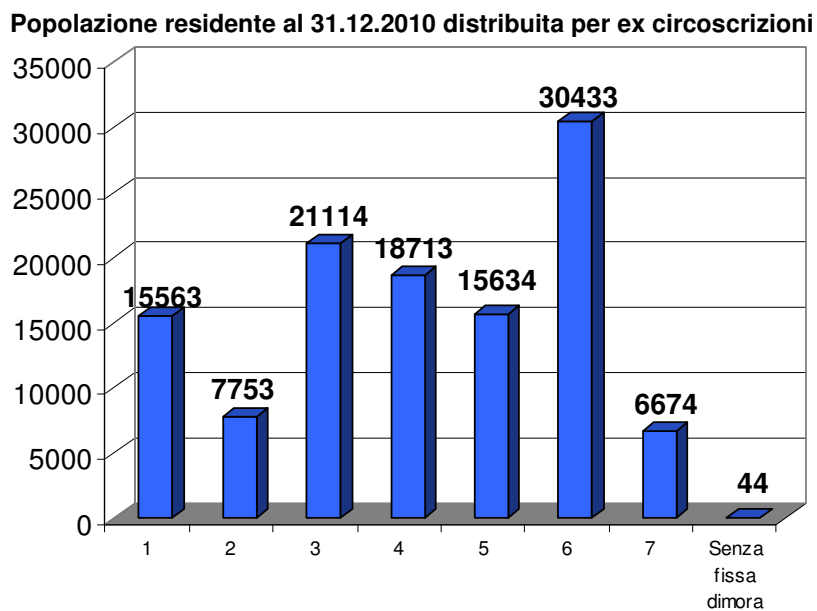

A.2 Popolazione residente per ex circoscrizioni al 31 dicembre 2010

La tabella rappresenta la distribuzione della popolazione residente nel Comune di Vicenza per ex circoscrizioni al 31.12.2010.

Fonte: Database Anagrafico Comune di Vicenza

Analizzando i dati emerge che l' ex circoscrizione 6 risulta essere la più popolata con 30.433 residenti.