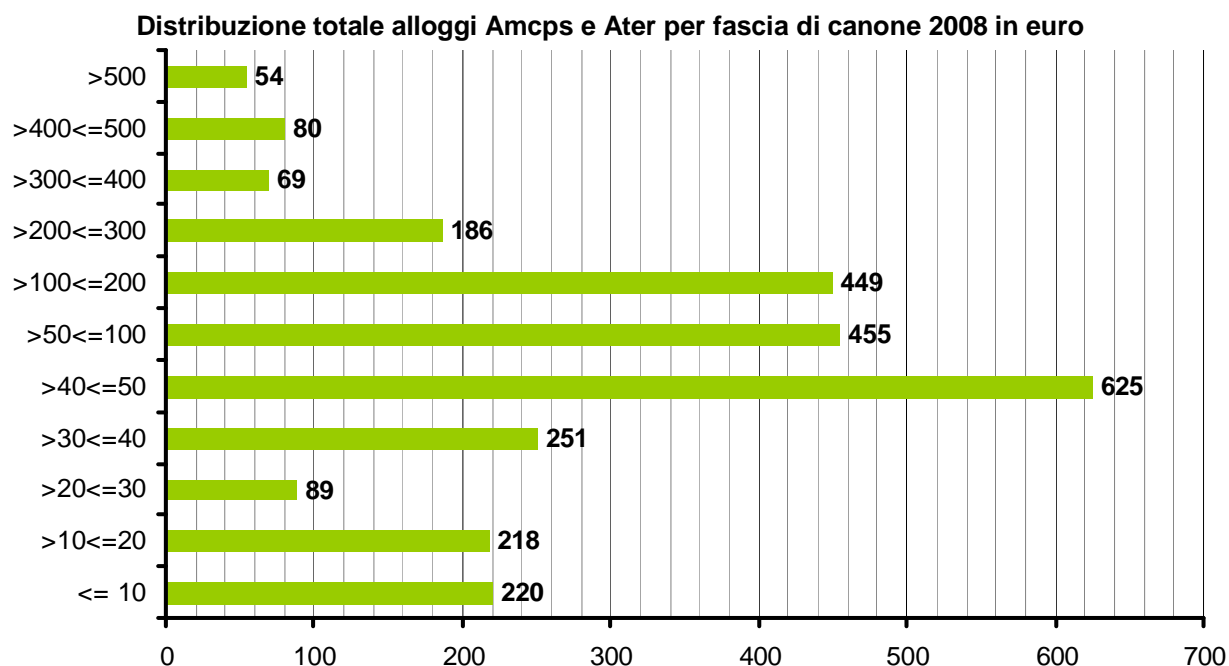

D.8 Distribuzione alloggi per fascia di canone

Nei grafici che seguono è riportato il numero degli alloggi suddivisi in base al valore del canone di locazione in euro secondo quanto previsto dalla Legge Regionale sull'Edilizia Residenziale Pubblica.

Distribuzione totale alloggi in percentuale Amcps e Ater per fascia di canone 2008 in euro

Nel complesso gli alloggi Erp (Ampcs+Ater) sono prevalentemente distribuiti nelle categorie di alloggi con canone di locazione compreso tra i 40 e i 50 euro (23,2% del totale), tra i 50 e i 100 euro (16,9% del totale) e tra i 100 e i 200 euro (16,7% del totale).