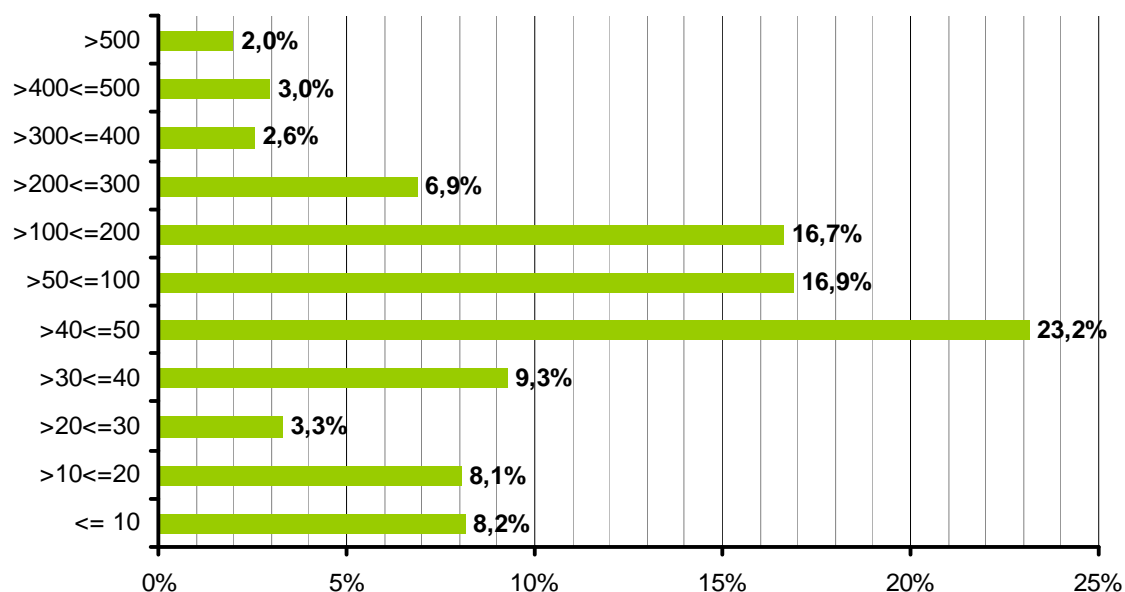

D.8 Distribuzione alloggi per fascia di canone

Nei grafici che seguono è riportato il numero degli alloggi suddivisi in base al valore del canone di locazione in euro secondo quanto previsto dalla Legge Regionale sull'Edilizia Residenziale Pubblica.

Distribuzione totale alloggi in percentuale Amcps e Ater per fascia di canone 2008 in euro

Nel complesso gli alloggi Erp (Ampcs+Ater) sono prevalentemente distribuiti nelle categorie di alloggi con canone di locazione compreso tra i 40 e i 50 euro (23,2% del totale), tra i 50 e i 100 euro (16,9% del totale) e tra i 100 e i 200 euro (16,7% del totale).