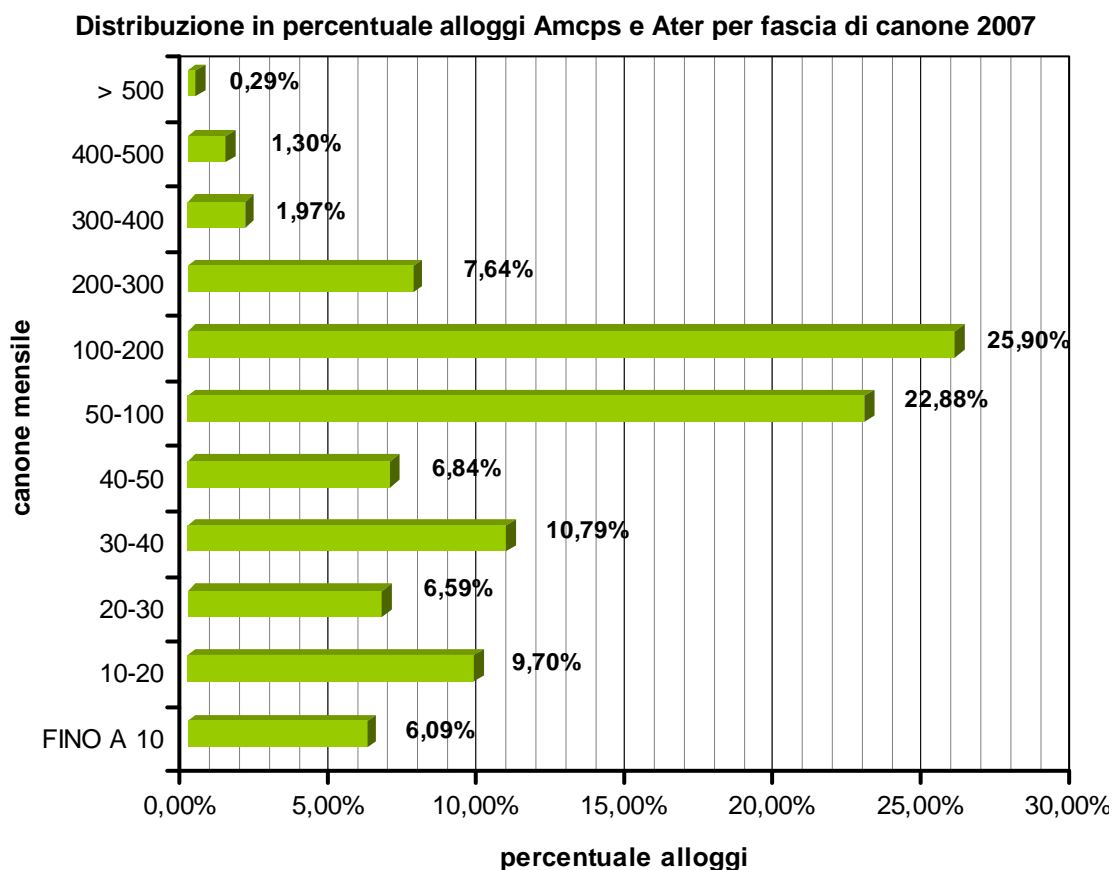

D.8 Distribuzione alloggi per fascia di canone

Nel grafico che segue è riportato il numero degli alloggi suddivisi in base al valore del canone di locazione in euro secondo quanto previsto dalla legge Regionale sull'Edilizia Residenziale Pubblica.

Nel complesso gli alloggi Erp sono prevalentemente distribuiti nelle categorie di alloggi con canone di locazione compreso tra i 100 e i 200 euro e tra i 50 e i 100 euro (rispettivamente 25,90% e 22,88% del totale).