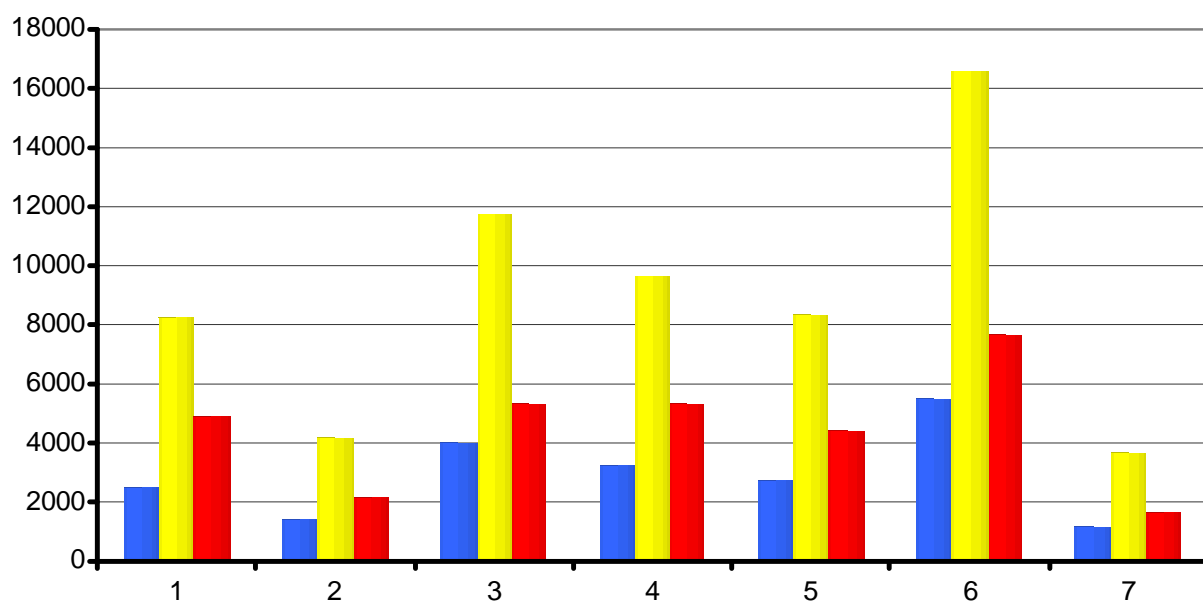

### A.3 Popolazione residente al 31.12.2006 per circoscrizione e classi di età

	1	2	3	4	5	6	7
0 / 19	2492	1428	3964	3221	2751	5484	1188
20 / 59	8273	4138	11735	9676	8302	16587	3701
> 60	4955	2166	5328	5321	4428	7683	1699

La tabella evidenzia la suddivisione della popolazione vicentina per classi di età e circoscrizioni amministrative.