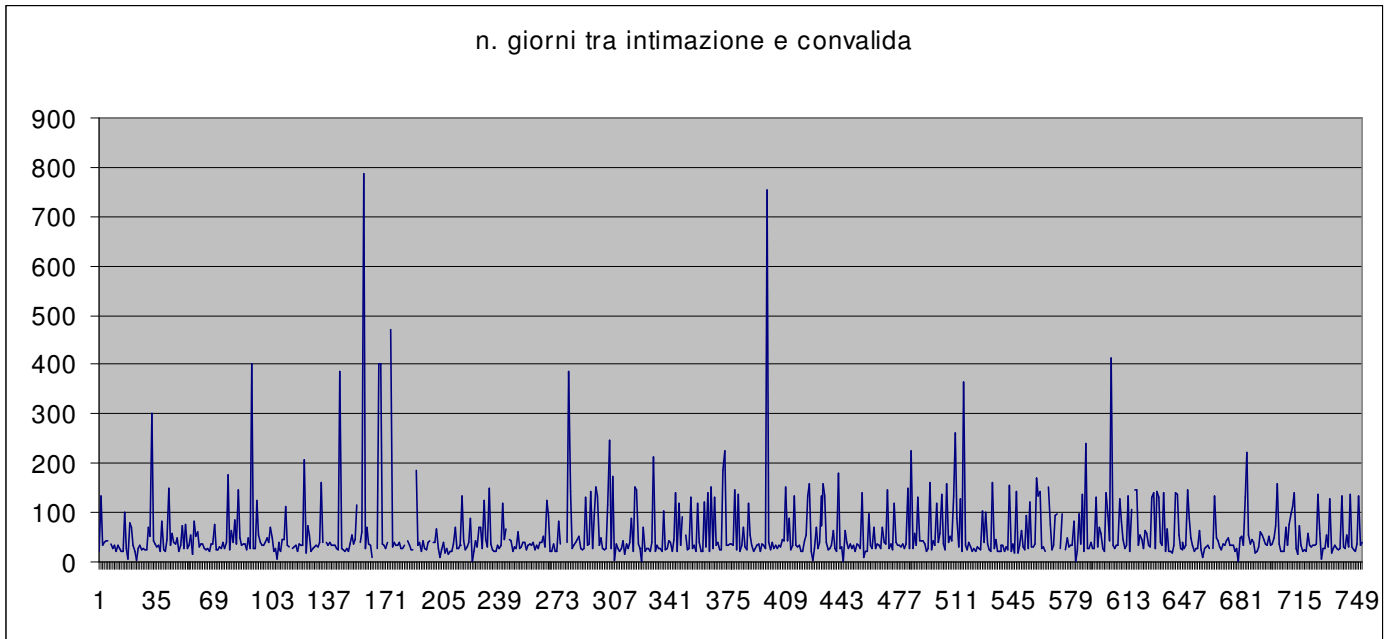

C.8 Distribuzione numero giorni tra intimazione e convalida dello sfratto

Il grafico descrive, per ciascun sfratto, il numero di giorni intercorsi tra la data di intimazione e quella di convalida.