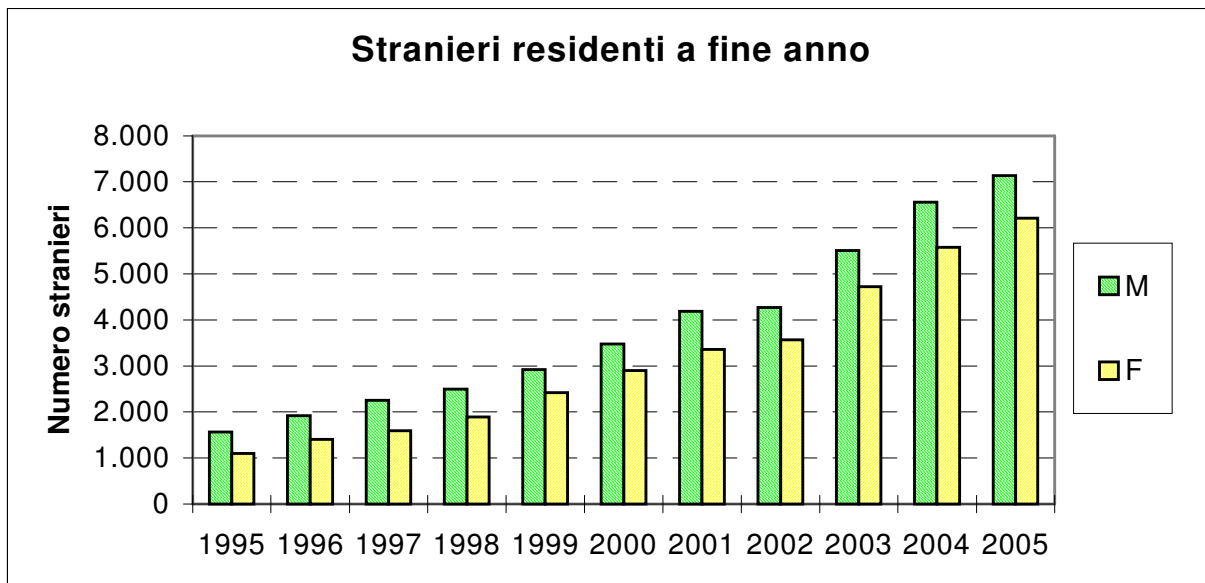

A.4 Stranieri residenti dal 1995 al 2005 nel territorio comunale

La tabella evidenzia l'incremento progressivo degli stranieri residenti nel Comune di Vicenza negli ultimi dieci anni.

In modo particolare si noti il forte incremento negli ultimi cinque anni.

Popolazione straniera residente nel Comune di Vicenza nel 2005		
Maschile	Femminile	Totale
7.139	6.212	13.351

Dal grafico si rileva che la circoscrizione n. 6 e' quella con popolazione straniera residente piu' elevata.