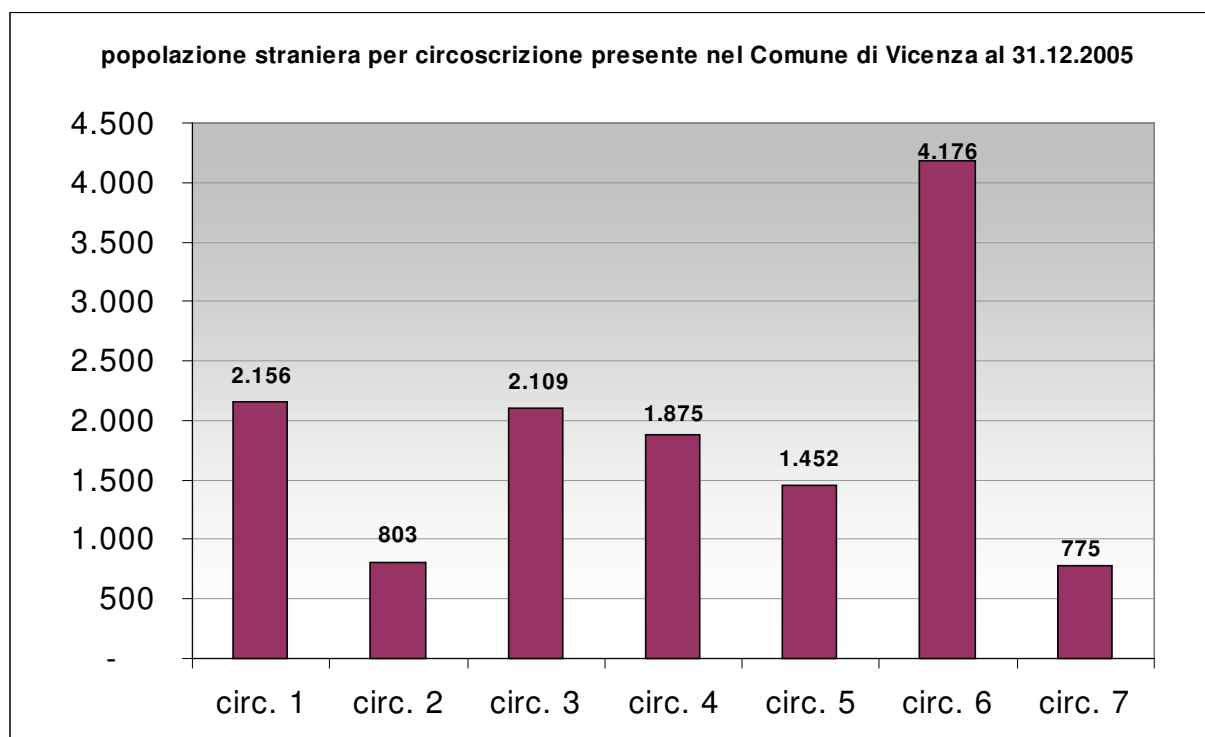

A.4 Stranieri residenti dal 1995 al 2005 nel territorio comunale

La tabella evidenzia l'incremento progressivo degli stranieri residenti nel Comune di Vicenza negli ultimi dieci anni.

In modo particolare si noti il forte incremento negli ultimi cinque anni.

Popolazione straniera residente nel Comune di Vicenza nel 2005		
Maschile	Femminile	Totale
7.139	6.212	13.351

Dal grafico si rileva che la circoscrizione n. 6 e' quella con popolazione straniera residente piu' elevata.