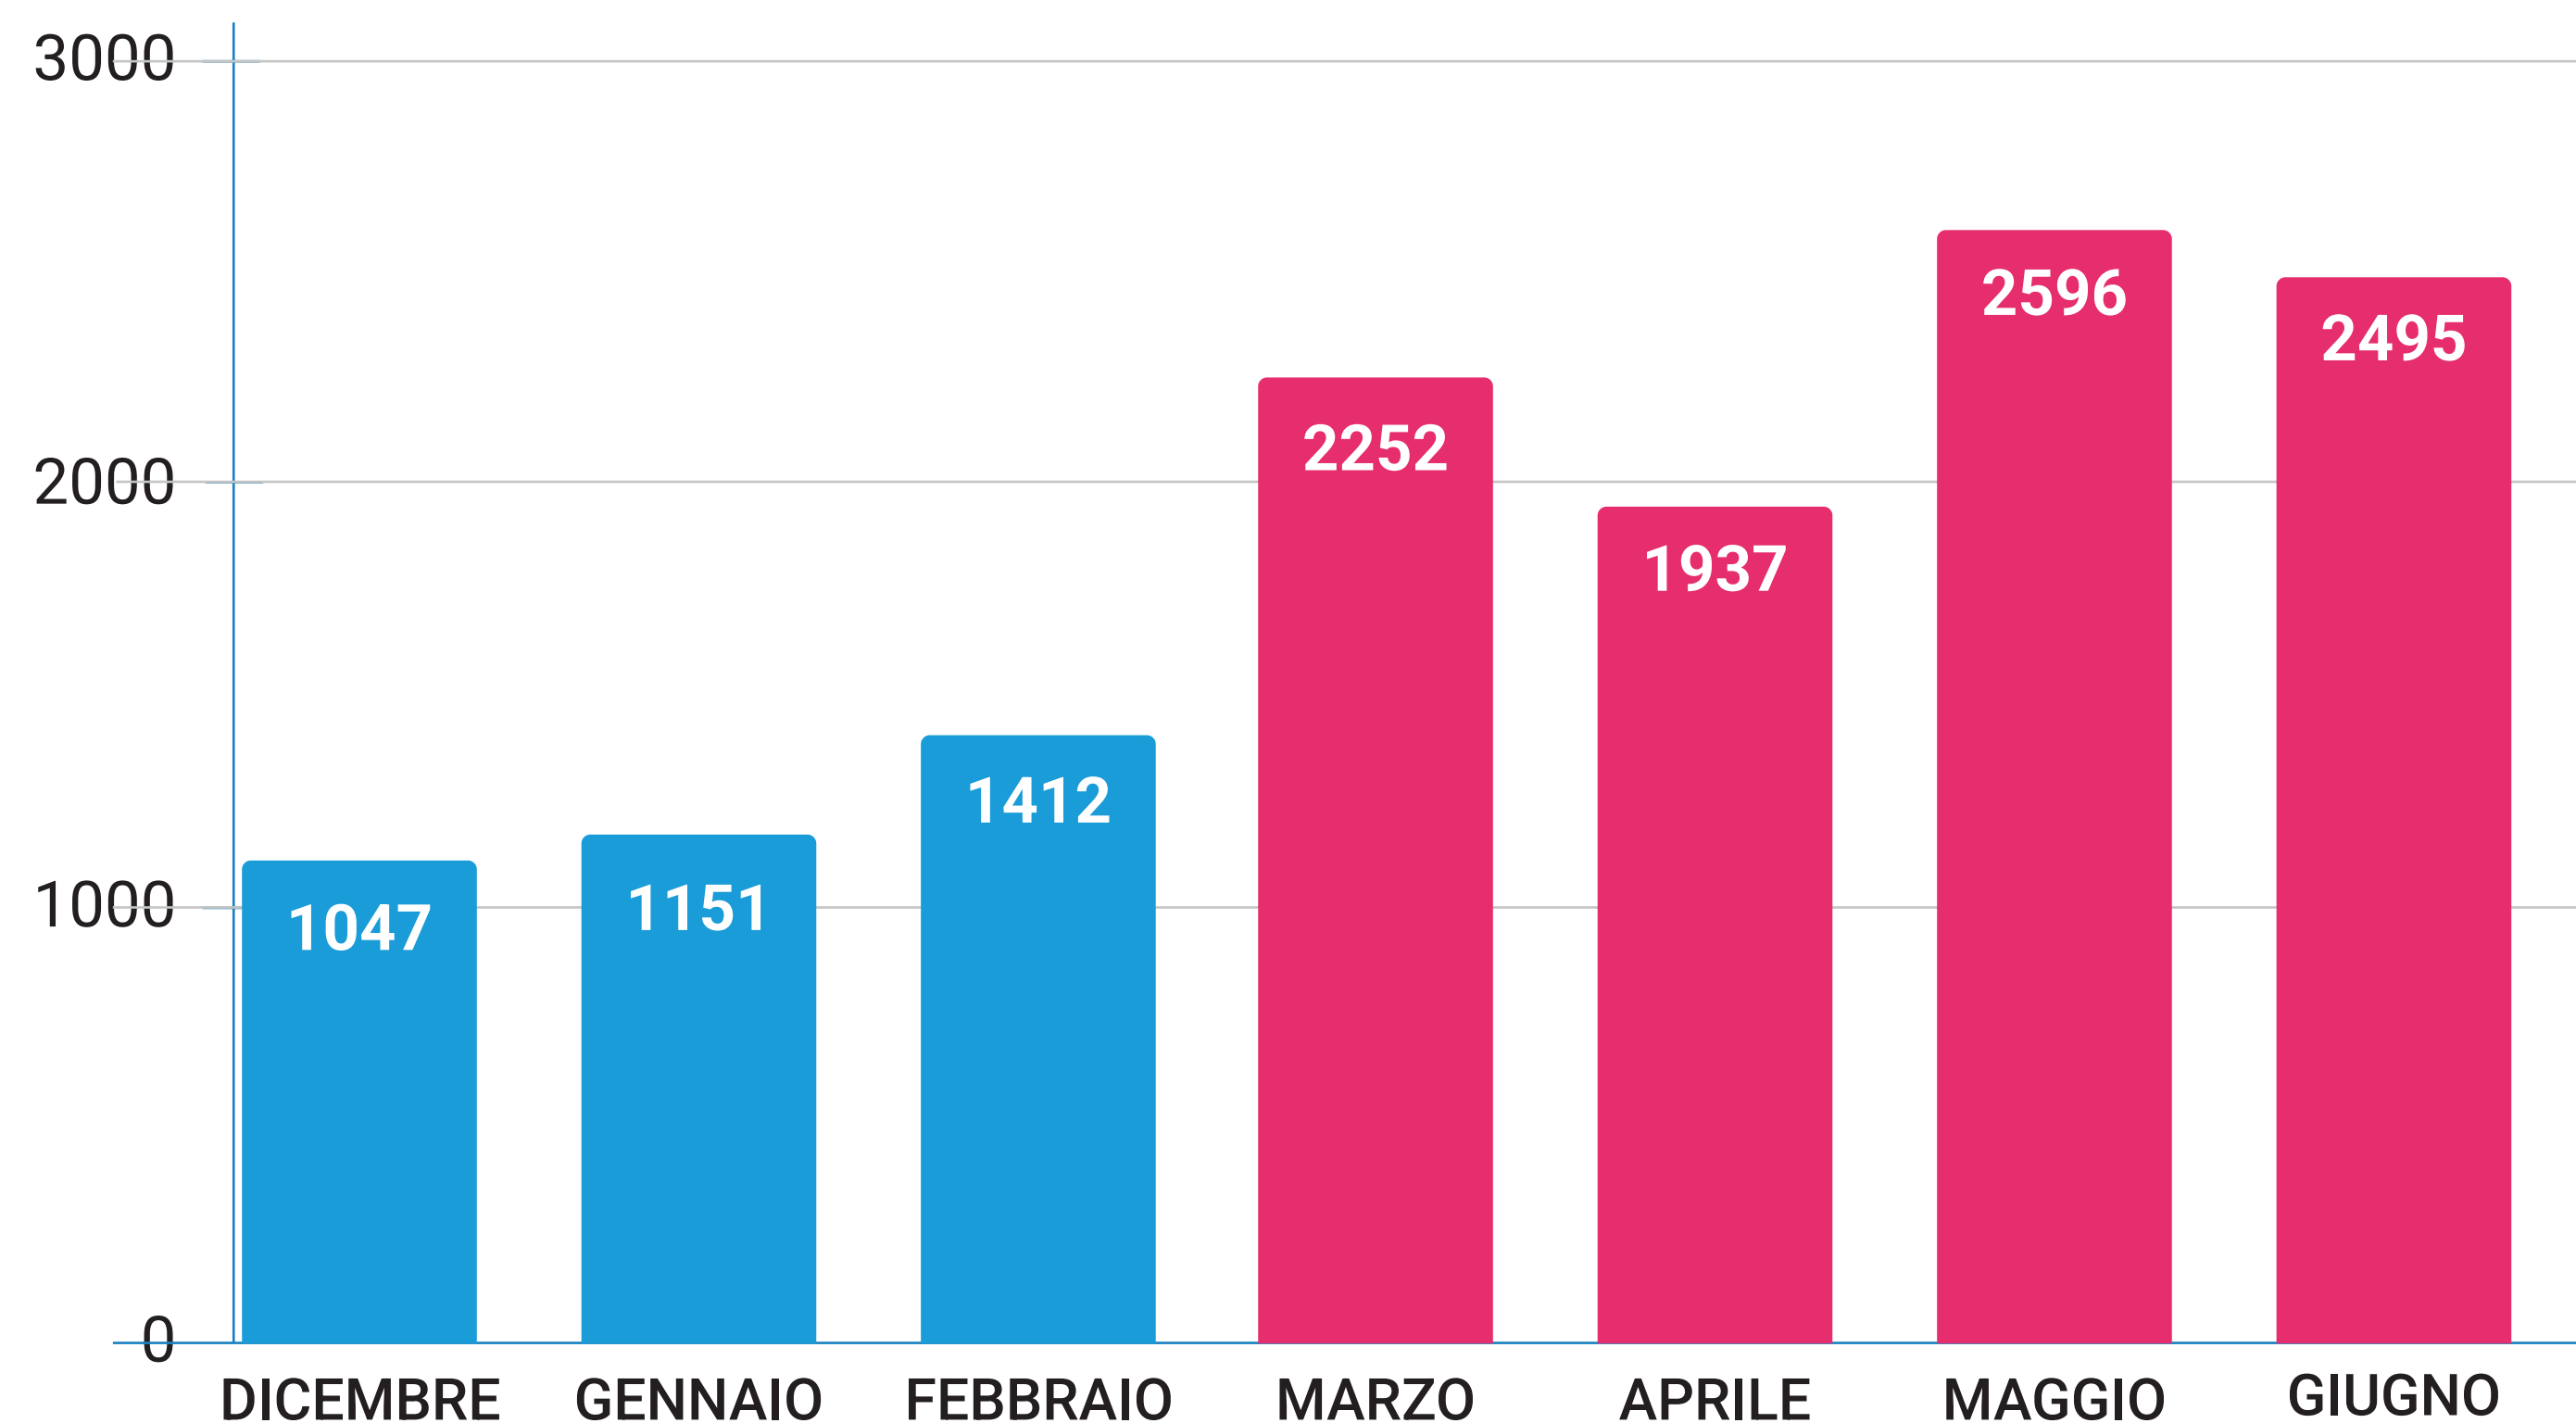

ÒCIO CHE
SCADE

Città di
Vicenza

Carte d'identità elettroniche emesse

**Carte d'identità cartacee
già rottamate**

oltre **7700**

**Carte d'identità cartacee
da rottamare**

3799