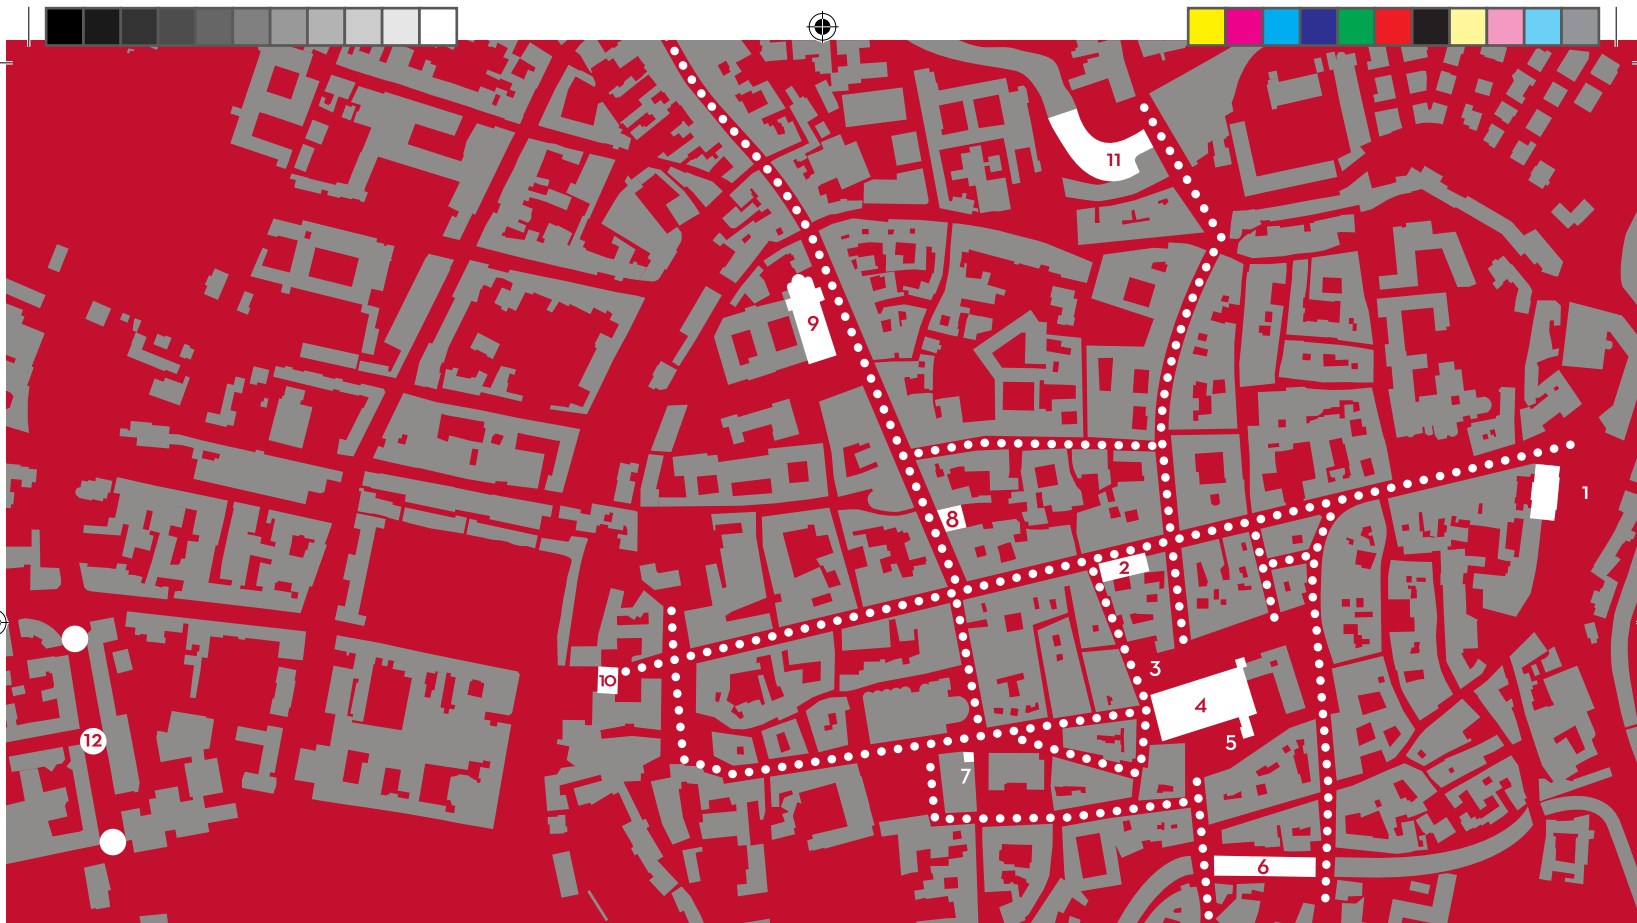

VICENZA LIGHT FEST

DICEMBRE 2013 E GENNAIO 2014

VICENZA

SCOPRI LA CITTÀ SOTTO UNA NUOVA LUCE

COMUNE DI VICENZA

VISITA LE ATTRAZIONI DI VICENZA LIGHT FEST:

- | | | | | | | | |
|---|--------------------|---|-------------------|---|--------------------|----|--------------------|
| 1 | PIAZZA DELL'ISOLA | 4 | LA BASILICA | 7 | PIAZZA DUOMO | 10 | PIAZZA CASTELLO |
| 2 | CORSO PALLADIO | 5 | PIAZZA DELLE ERBE | 8 | CORSO FOGAZZARO | 11 | FIUME BACCHIGLIONE |
| 3 | PIAZZA DEI SIGNORI | 6 | FIUME RETRONE | 9 | PIAZZA SAN LORENZO | 12 | VIALE MILANO |