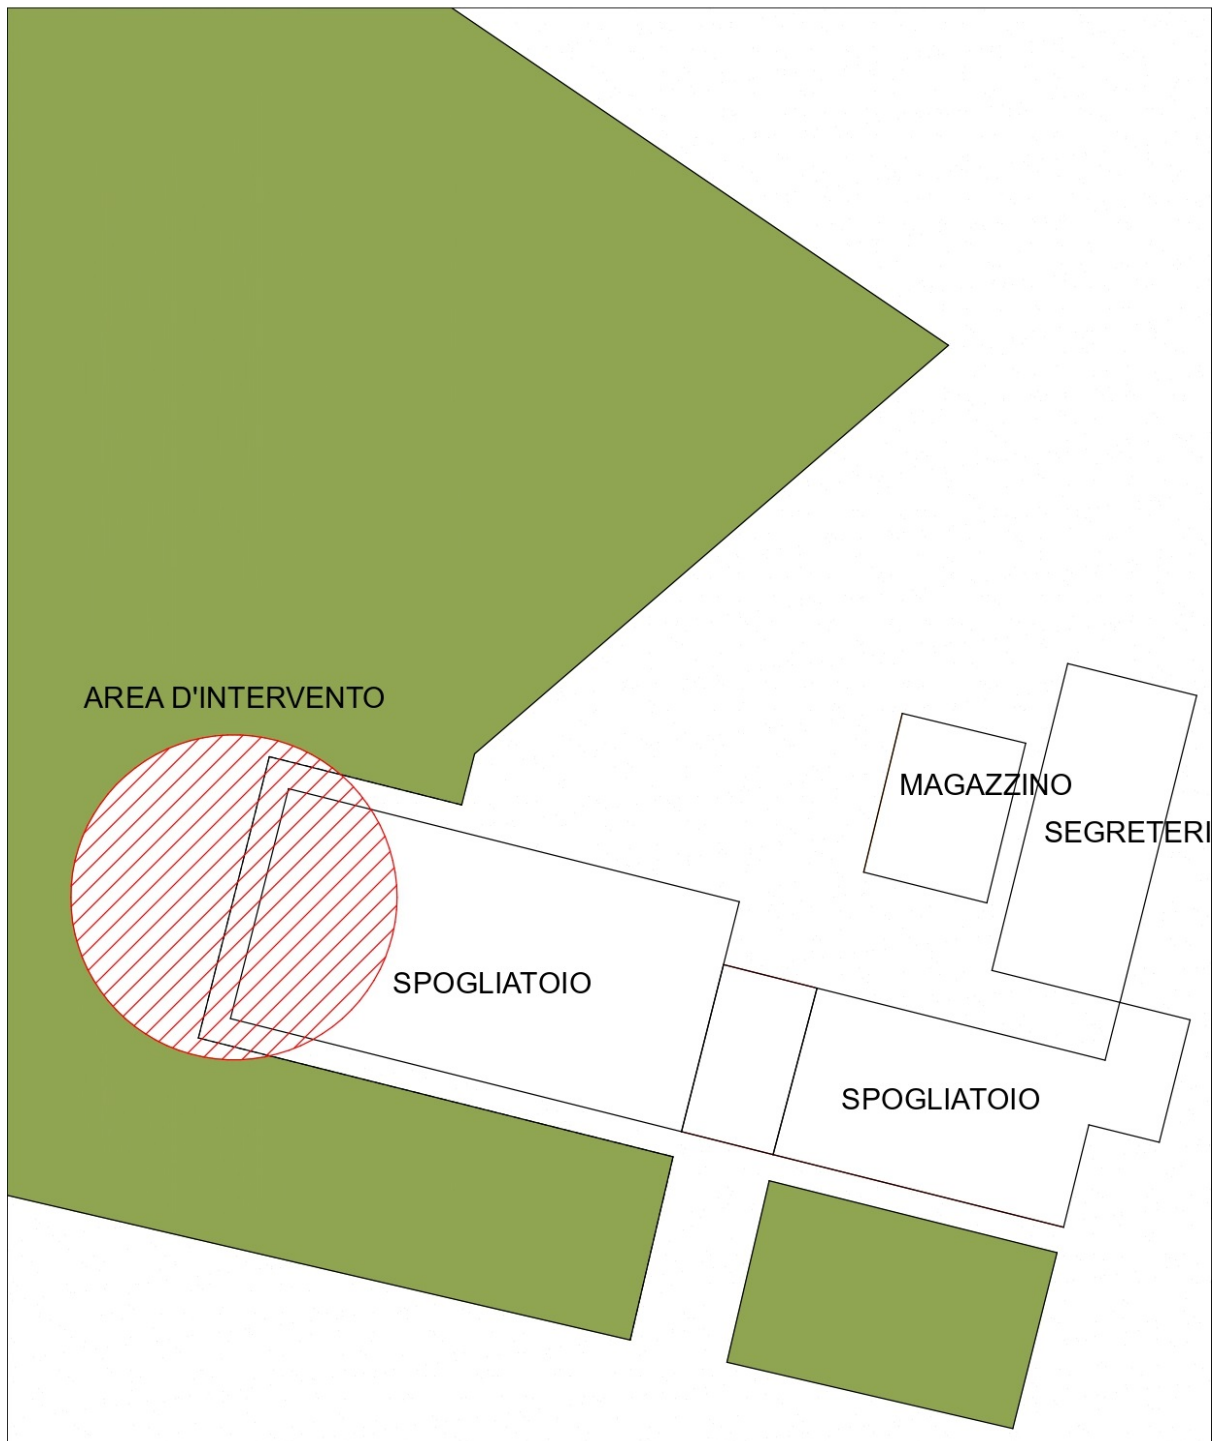

### Descrizione della proposta

La proposta progettuale prevede l'inserimento di una sala polifunzionale, da realizzare con materiali leggeri in ferro ed elementi pareti a sandwich, con una superficie di circa 50 mq, spazio ritenuto sufficiente per far fronte alle necessità organizzative della società. Sarà inoltre realizzato all'interno di questo blocco uno spazio da destinare ad ambulatorio medico con il relativo servizio igienico e spogliatoio.

### Dove

L'area dove verrà realizzata la sala polifunzionale, come meglio individuato nelle planimetrie allegate, è già all'interno dell'impianto sportivo di via Gagliardotti in adiacenza agli attuali spogliatoi.

## PROGETTO NUOVA AREA POLIFUNZIONALE

della Telemar Arena  
di Via Gagliardotti 40  
a Vicenza.

PLANIMETRIA\_INQUADRAMENTO\_GENERALE

STATO\_FATTO

PIU' SPAZIO ALLO SPORT,  
PIU' SPAZIO AL FUTURO  
DEI NOSTRI  
FIGLI

PLANIMETRIA STATO DI FATTO

PIU' SPAZIO ALLO SPORT,  
PIU' SPAZIO AL FUTURO  
DEI NOSTRI  
FIGLI

PLANIMETRIA AREA D'INTERVENTO

PROGETTO

PIU' SPAZIO ALLO SPORT,  
PIU' SPAZIO AL FUTURO  
DEI NOSTRI  
FIGLI

PLANIMETRIA PROGETTO