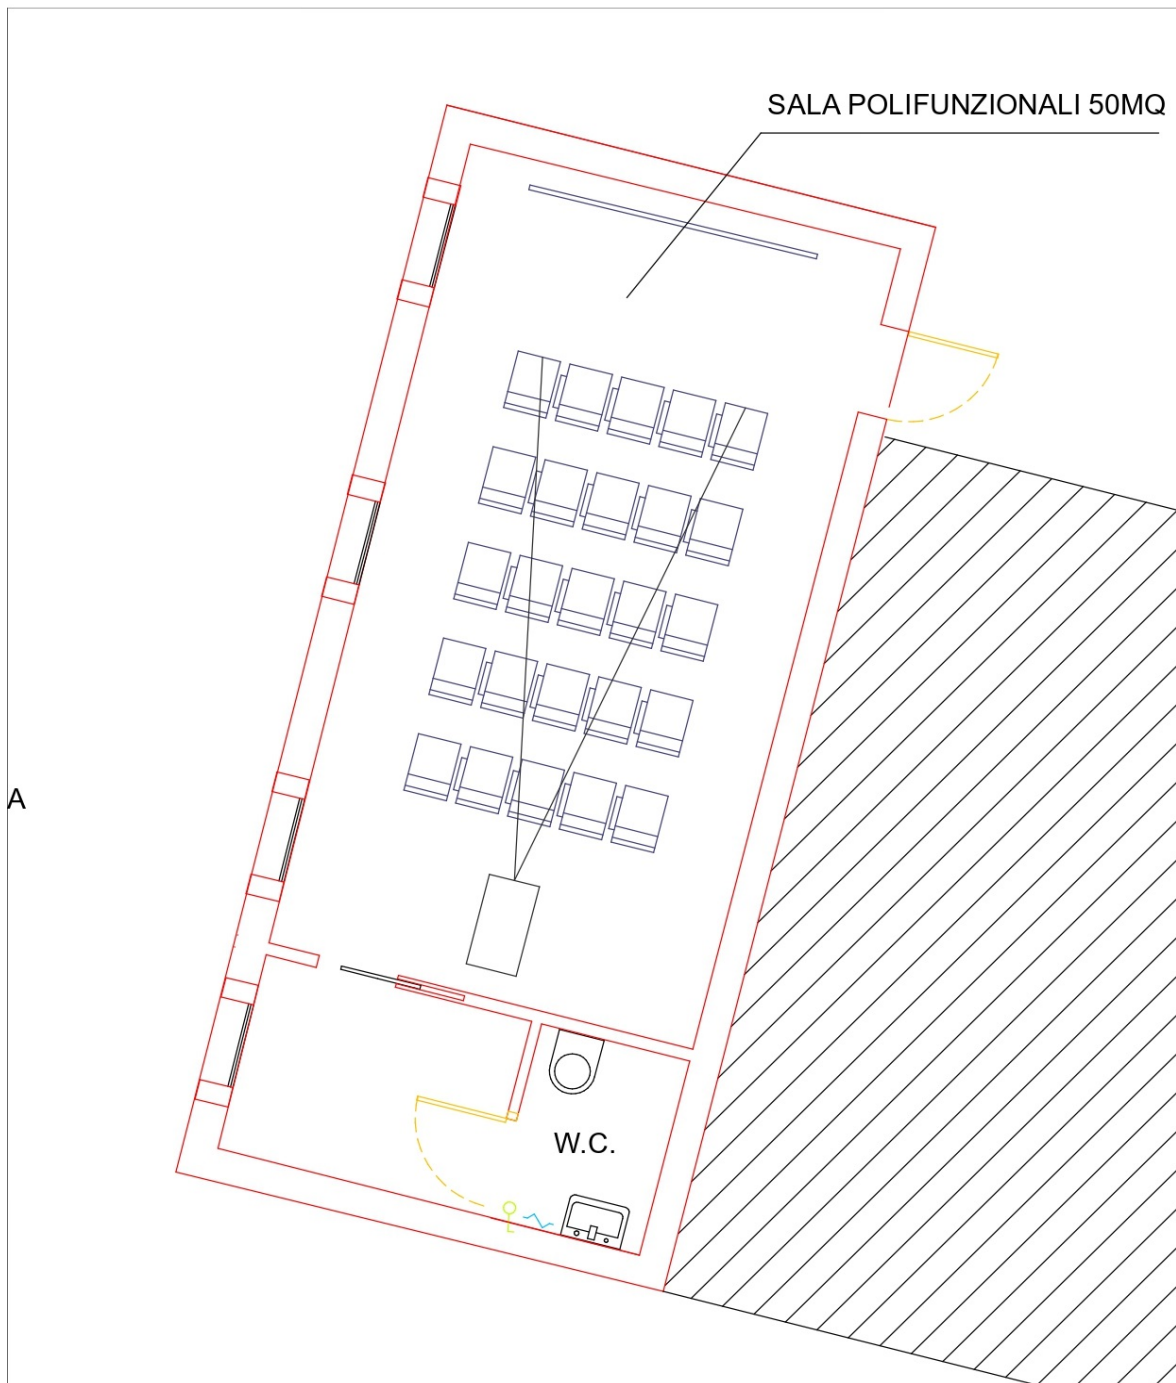

### Descrizione della proposta

La proposta progettuale prevede l'inserimento di una sala polifunzionale, da realizzare con materiali leggeri in ferro ed elementi pareti a sandwich, con una superficie di circa 50 mq, spazio ritenuto sufficiente per far fronte alle necessità organizzative della società. Sarà inoltre realizzato all'interno di questo blocco uno spazio da destinare ad ambulatorio medico con il relativo servizio igienico e spogliatoio.

### Dove

L'area dove verrà realizzata la sala polifunzionale, come meglio individuato nelle planimetrie allegate, è già all'interno dell'impianto sportivo di via Gagliardotti in adiacenza agli attuali spogliatoi.

PLANIMETRIA STATO DI FATTO

PIU' SPAZIO ALLO SPORT,  
PIU' SPAZIO AL FUTURO  
DEI NOSTRI  
FIGLI

PLANIMETRIA AREA D'INTERVENTO

PROGETTO

PIU' SPAZIO ALLO SPORT,  
PIU' SPAZIO AL FUTURO  
DEI NOSTRI  
FIGLI

PLANIMETRIA PROGETTO