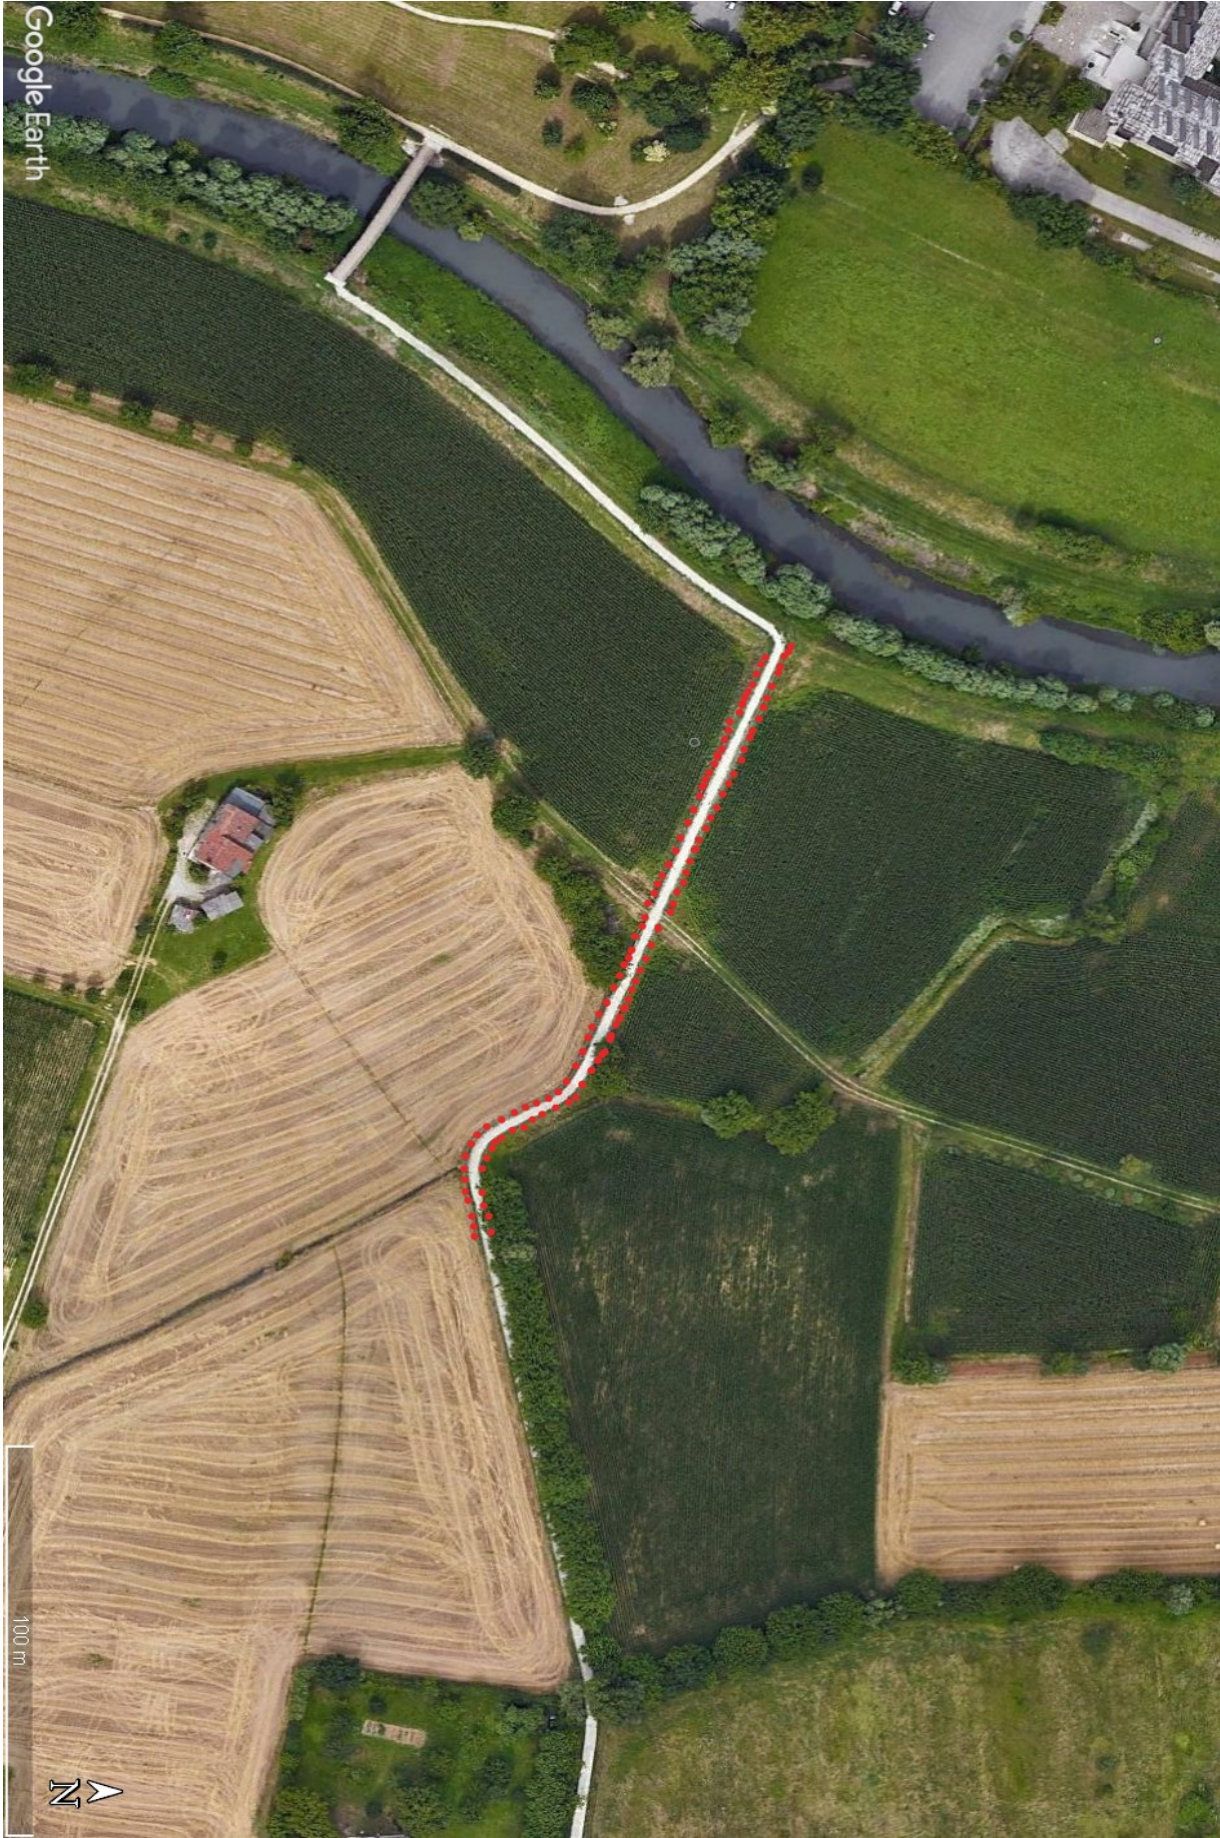

Area indicativa di localizzazione del Parco Giochi in Colonia Bedin Aldighieri su ortofoto

Piantumazioni lungo il percorso ciclopedonale Strada Gogna – Parco Retrone