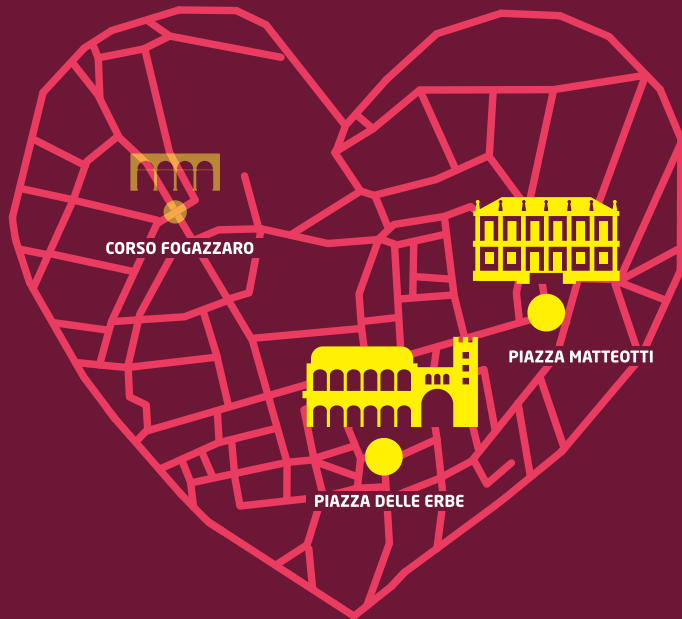

VICENZA ALLARGA IL CUORE. PIAZZA MATTEOTTI È PEDONALE.

Dal 29 marzo (e presto anche corso Fogazzaro).

www.comune.vicenza.it

Città di **Vicenza**

aim
gruppo

LEGENDA:

-  ZTL attuale
-  Estensione ZTL
-  Area pedonale attuale
-  Estensione area pedonale
-  Modifiche senso di marcia
-  Modifiche future
-  Nuove fermate Centrobus