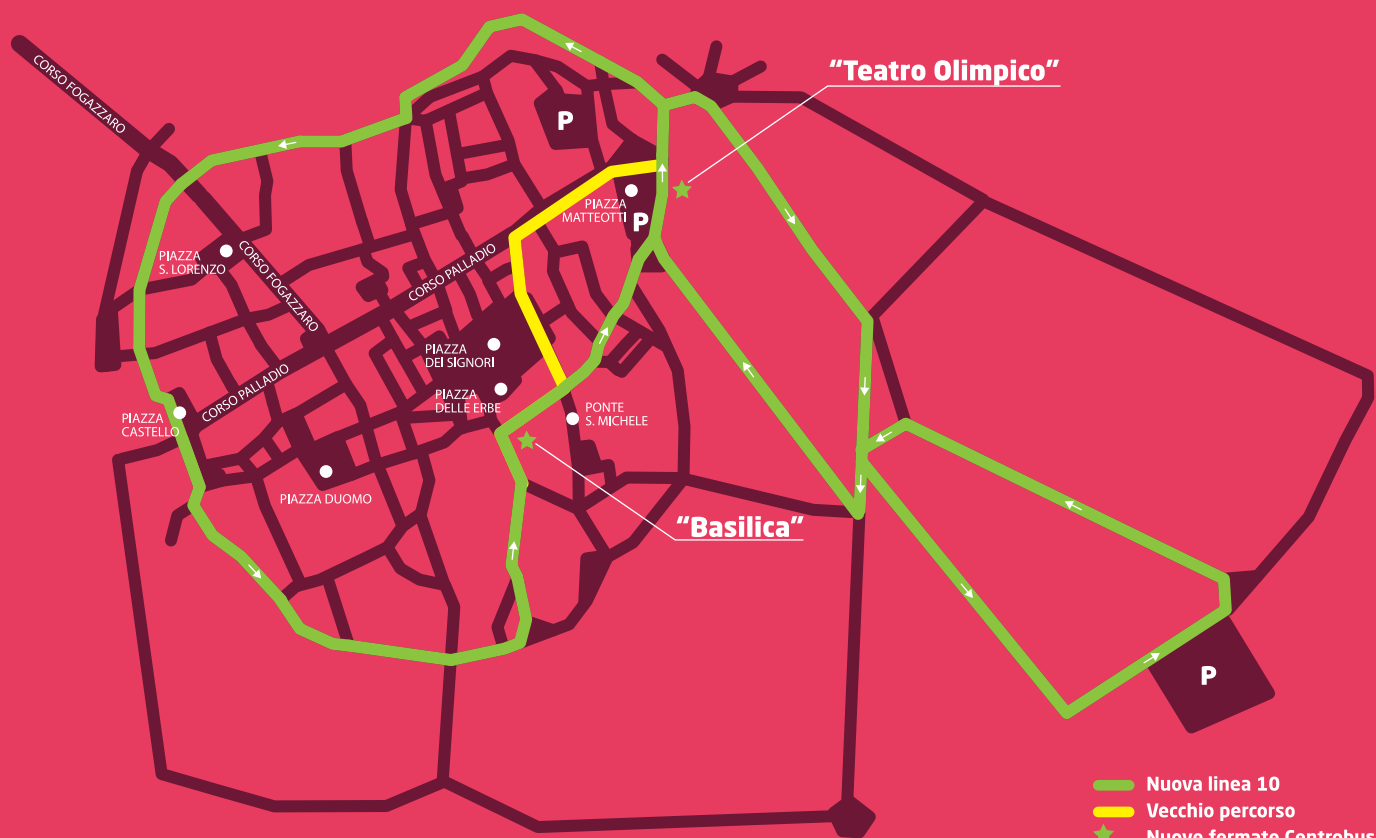

Vicenza allarga il cuore

IL NUOVO PERCORSO DELLA LINEA 10 DAL 28 MARZO

Nuove fermate Centrobuss

"Basilica" in largo Neri Pozza e "Teatro Olimpico" in levà degli Angeli sostituiscono le fermate soppresse: "Odeon", "ponte San Paolo" e "piazza Biade".

www.comune.vicenza.it

Città di **Vicenza**

aim
gruppo

Vicenza allarga il cuore

IL NUOVO PERCORSO DELLA LINEA 30 DAL 28 MARZO

Nuova fermata Centrobuss

"Santa Corona" in contrà Canove sostituisce la fermata soppressa "Odeon".