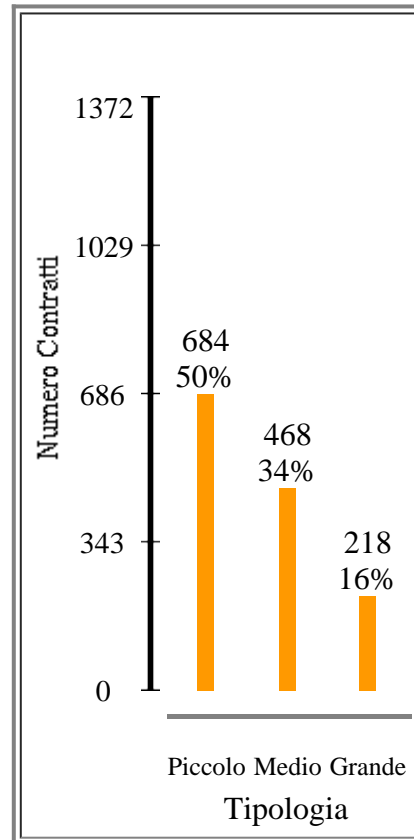

# Osservatorio casa

## Contratti per tipologia alloggio

solo di tipo agevolato

**piccolo** - fino a 3 vani

**medio** - da 4 a 5 vani

**grande** - maggiore o uguale a 6 vani