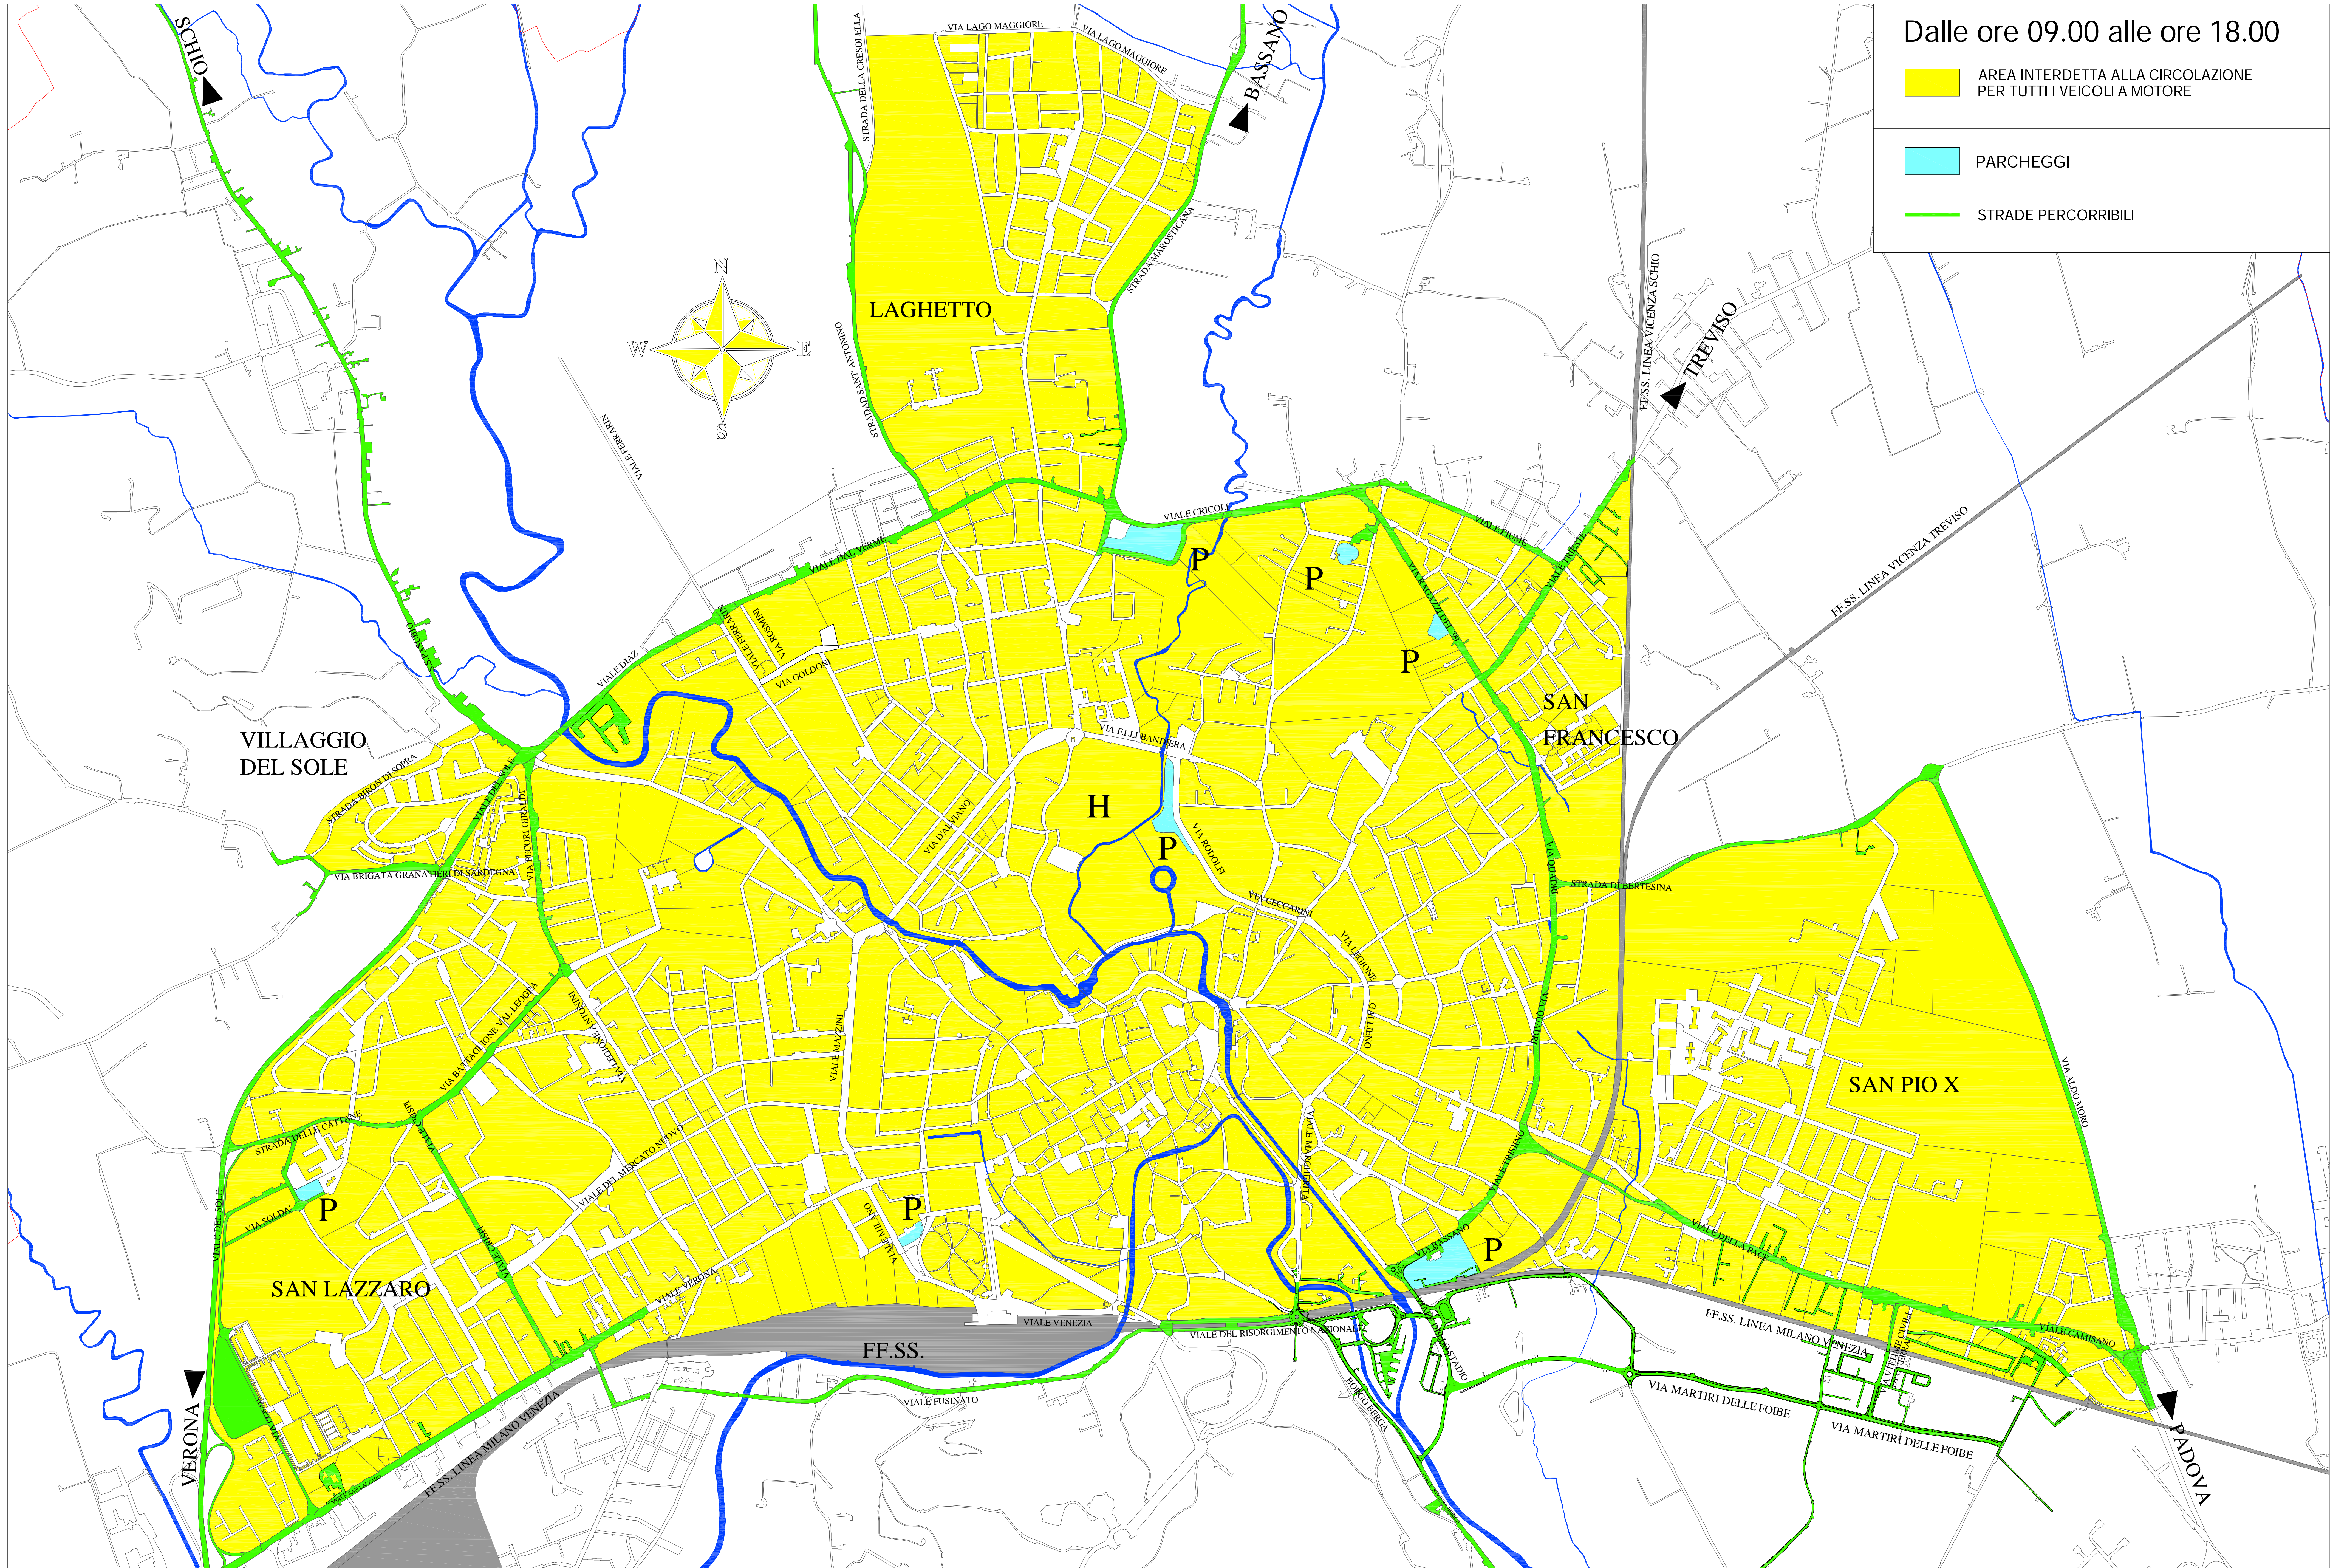

Dalle ore 09.00 alle ore 18.00

AREA INTERDETTA ALLA CIRCOLAZIONE PER TUTTI I VEICOLI A MOTORE

PARCHEGGI

STRADE PERCORRIBILI

BENTORNATA PRIMAVERA - DOMENICA SENZ'AUTO 19/03/2017