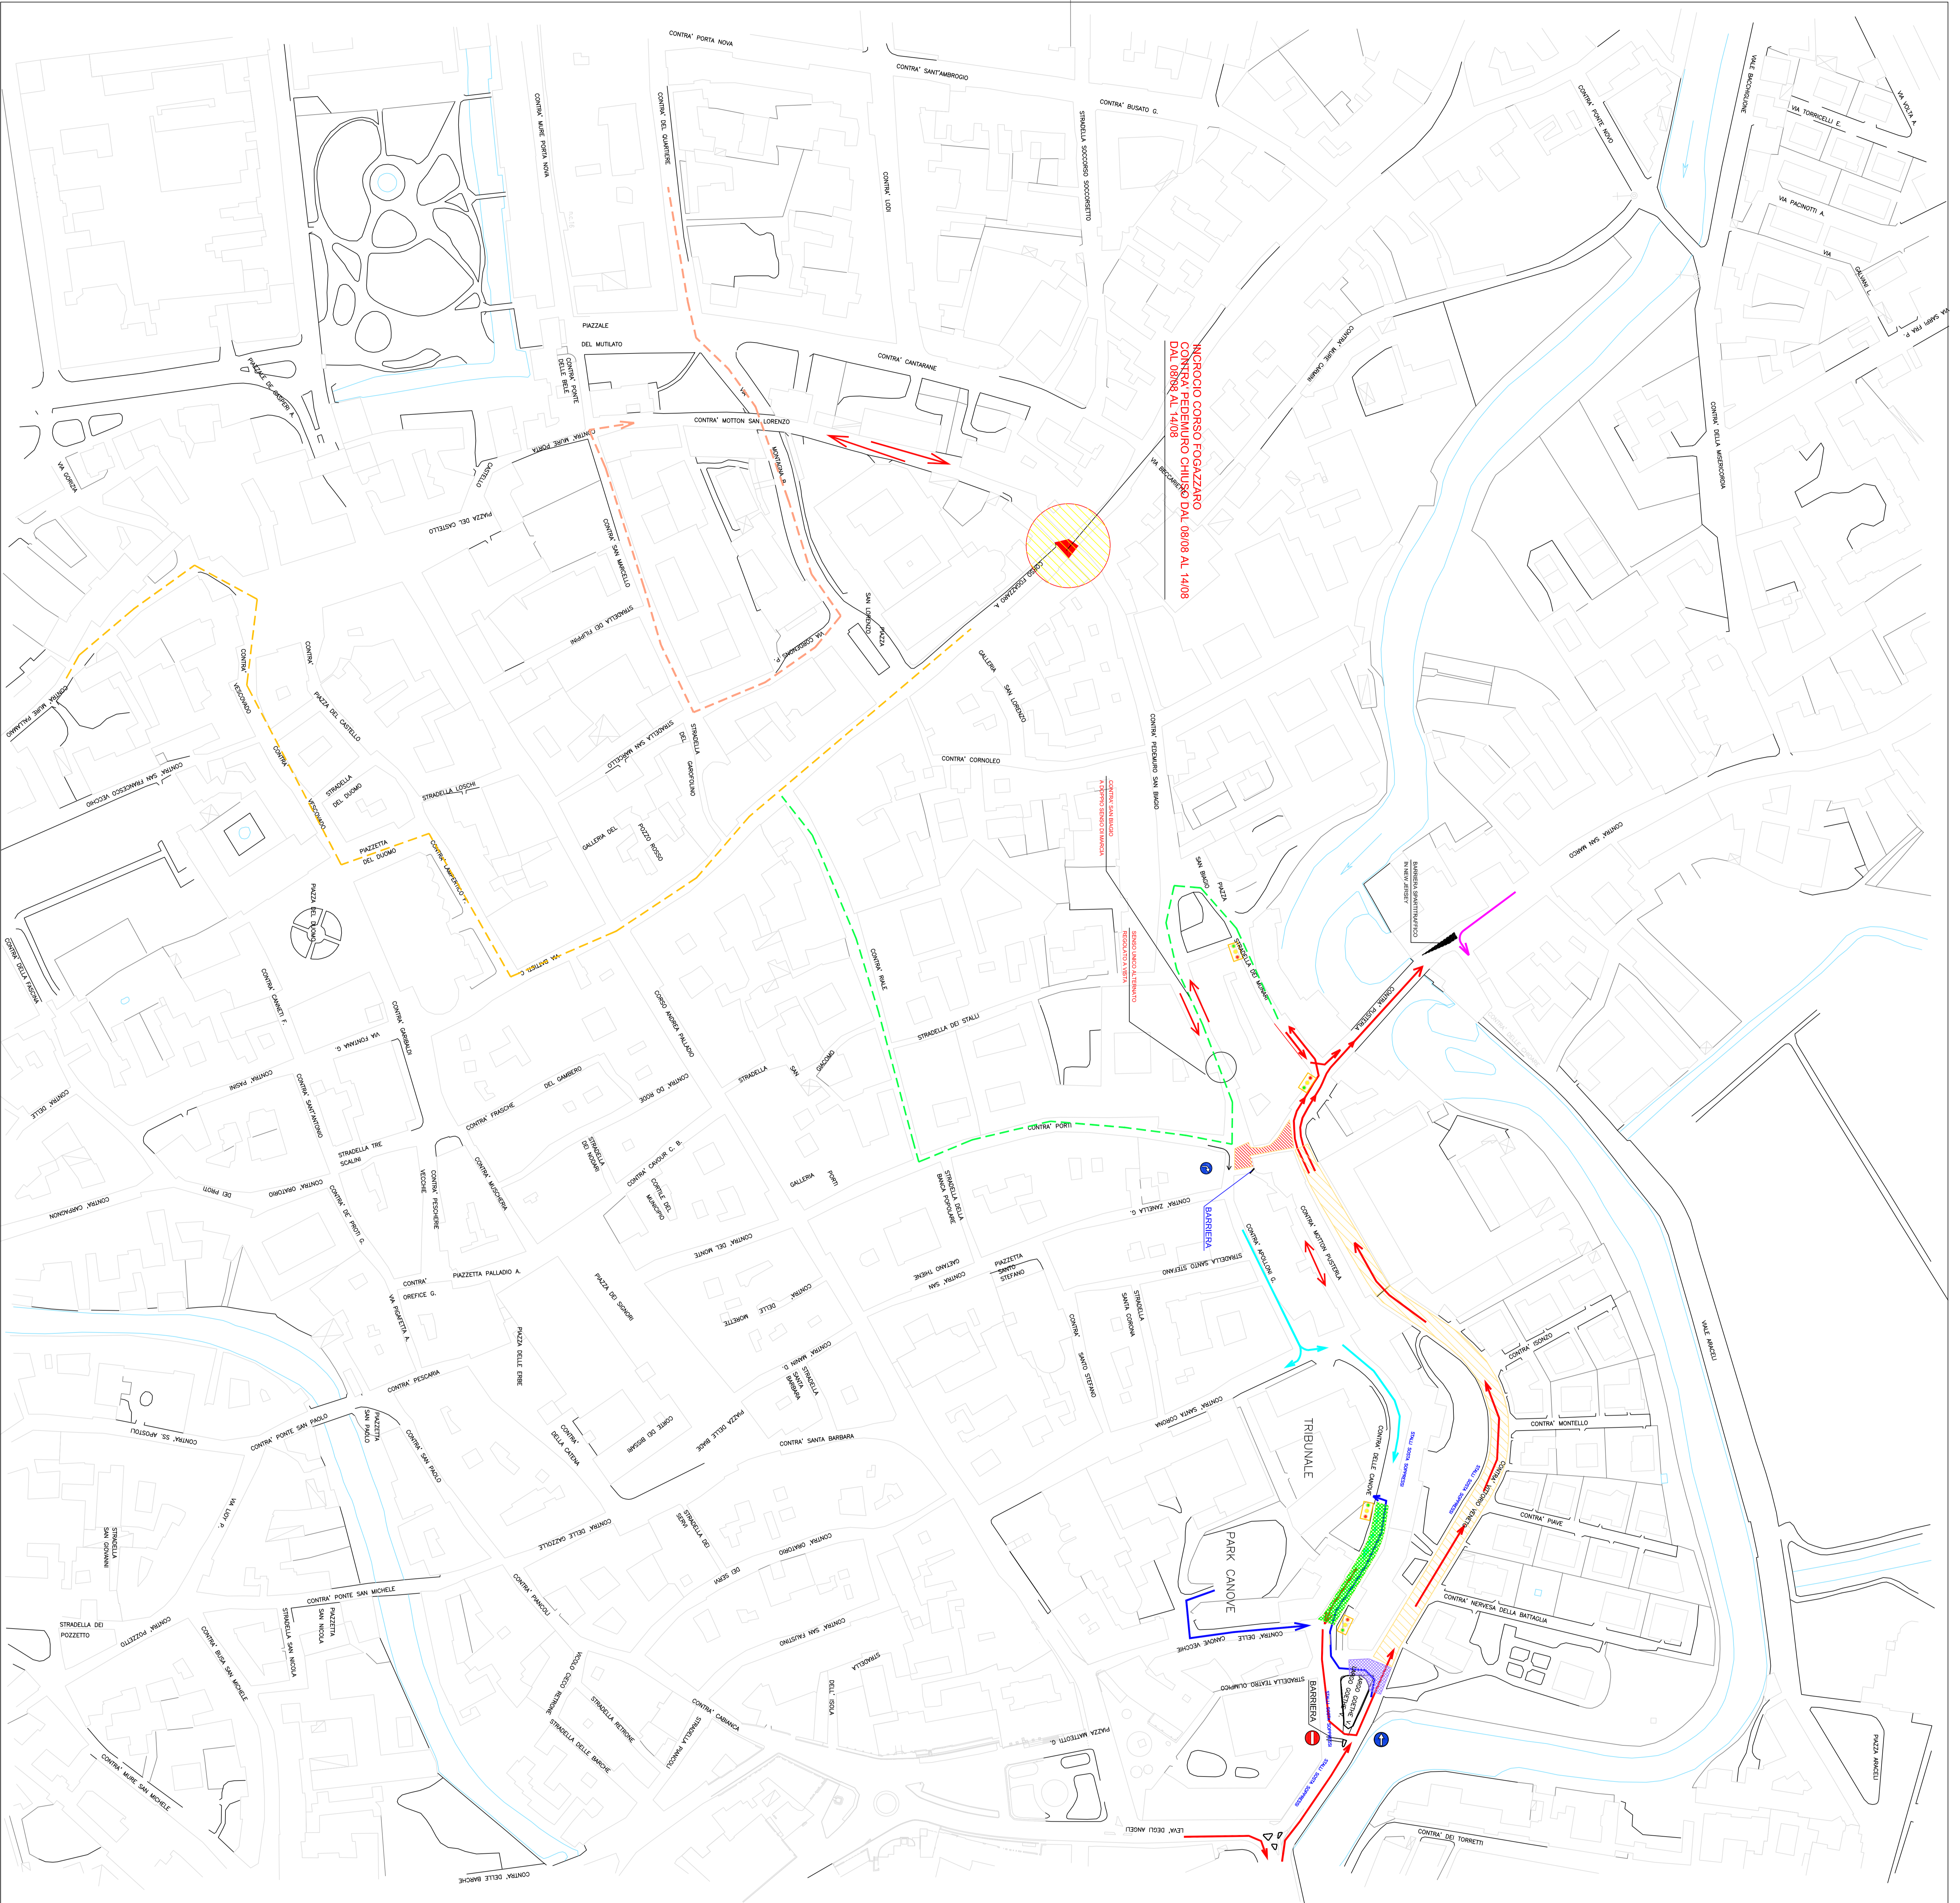

**FASE 4 DAL 08/08 AL 14/08
INTERVENTI IN CONTRA' CANOVE,
CONTRA' VITTORIO VENETO
CONTRA' PUSTERLA**

MODIFICHE DELLA VIABILITA'

- INTERVENTI IN CONTRA' VITTORIO VENETO E SOPPRESSIONE STALLI SOSTA
- PARMANENTO SECONDO TRATTO IN CONTRA' CANOVE DA SEMAFORO
- TRATTO DI CONTRA' PUSTERLA CHIUSO AL TRAFFICO
- INTERVENTO A CARA AZIONE VERGINE
- DEVIAZIONE OBLIGATORIA CONTRA' FORTE
- DEVIAZIONE OBLIGATORIA CONTRA' DA SAN MARCO
- PERCORSO CONSENTITO
- PERCORSO PER ACCESSO A PARK CANOVE
- PERCORSI IN ZONE ZTL ATTIVE
- ACCESSO CONSENTITO A SOU AUTORIZZATI
- PERCORSO PER ACCESSO A CONTRA' MOTTON SAN LORENZO
- PERCORSO PER ACCESSO A CORSO FOGGAZZANO GIOVEDI' 11/08/2016
- PERCORSO PER USCTI DA CORSO FOGGAZZANO GIOVEDI' 11/08/2016
- IMPARTO SEMAFORICO TEMPORANEO

1. DAL 08/08 AL 14/08
1) RACCORDO TRA CORSO FOGGAZZANO E CONTRA' PEBERUNO CHIUSO
  2) CONTRA' PUSTERLA CHIUSA NEL TRATTO COMPRESO TRA CONTRA' VITTORIO VENETO E CONTRA' SAN BIAGIO
  3) CONTRA' SAN BIAGIO A DOPPIO SENSO DI MARCIA
  4) CONTRA' MOTTON PUSTERLA A DOPPIO SENSO DI MARCIA ACCESSO CONSENTITO AI SOU RESIDENTI

**RACCORDO CORSO FOGGAZZANO
CONTRA' PEBERUNO CHIUSO DAL 08/08 AL 14/08**

**CONTRA' SAN BIAGIO
ZONA A DOPPIO SENSO DI MARCIA**

**CONTRA' PUSTERLA
ZONA A DOPPIO SENSO DI MARCIA**

**CONTRA' CANOVE
ZONA A DOPPIO SENSO DI MARCIA**

**CONTRA' PUSTERLA
ZONA A DOPPIO SENSO DI MARCIA**

**CONTRA' PUSTERLA
ZONA A DOPPIO SENSO DI MARCIA**