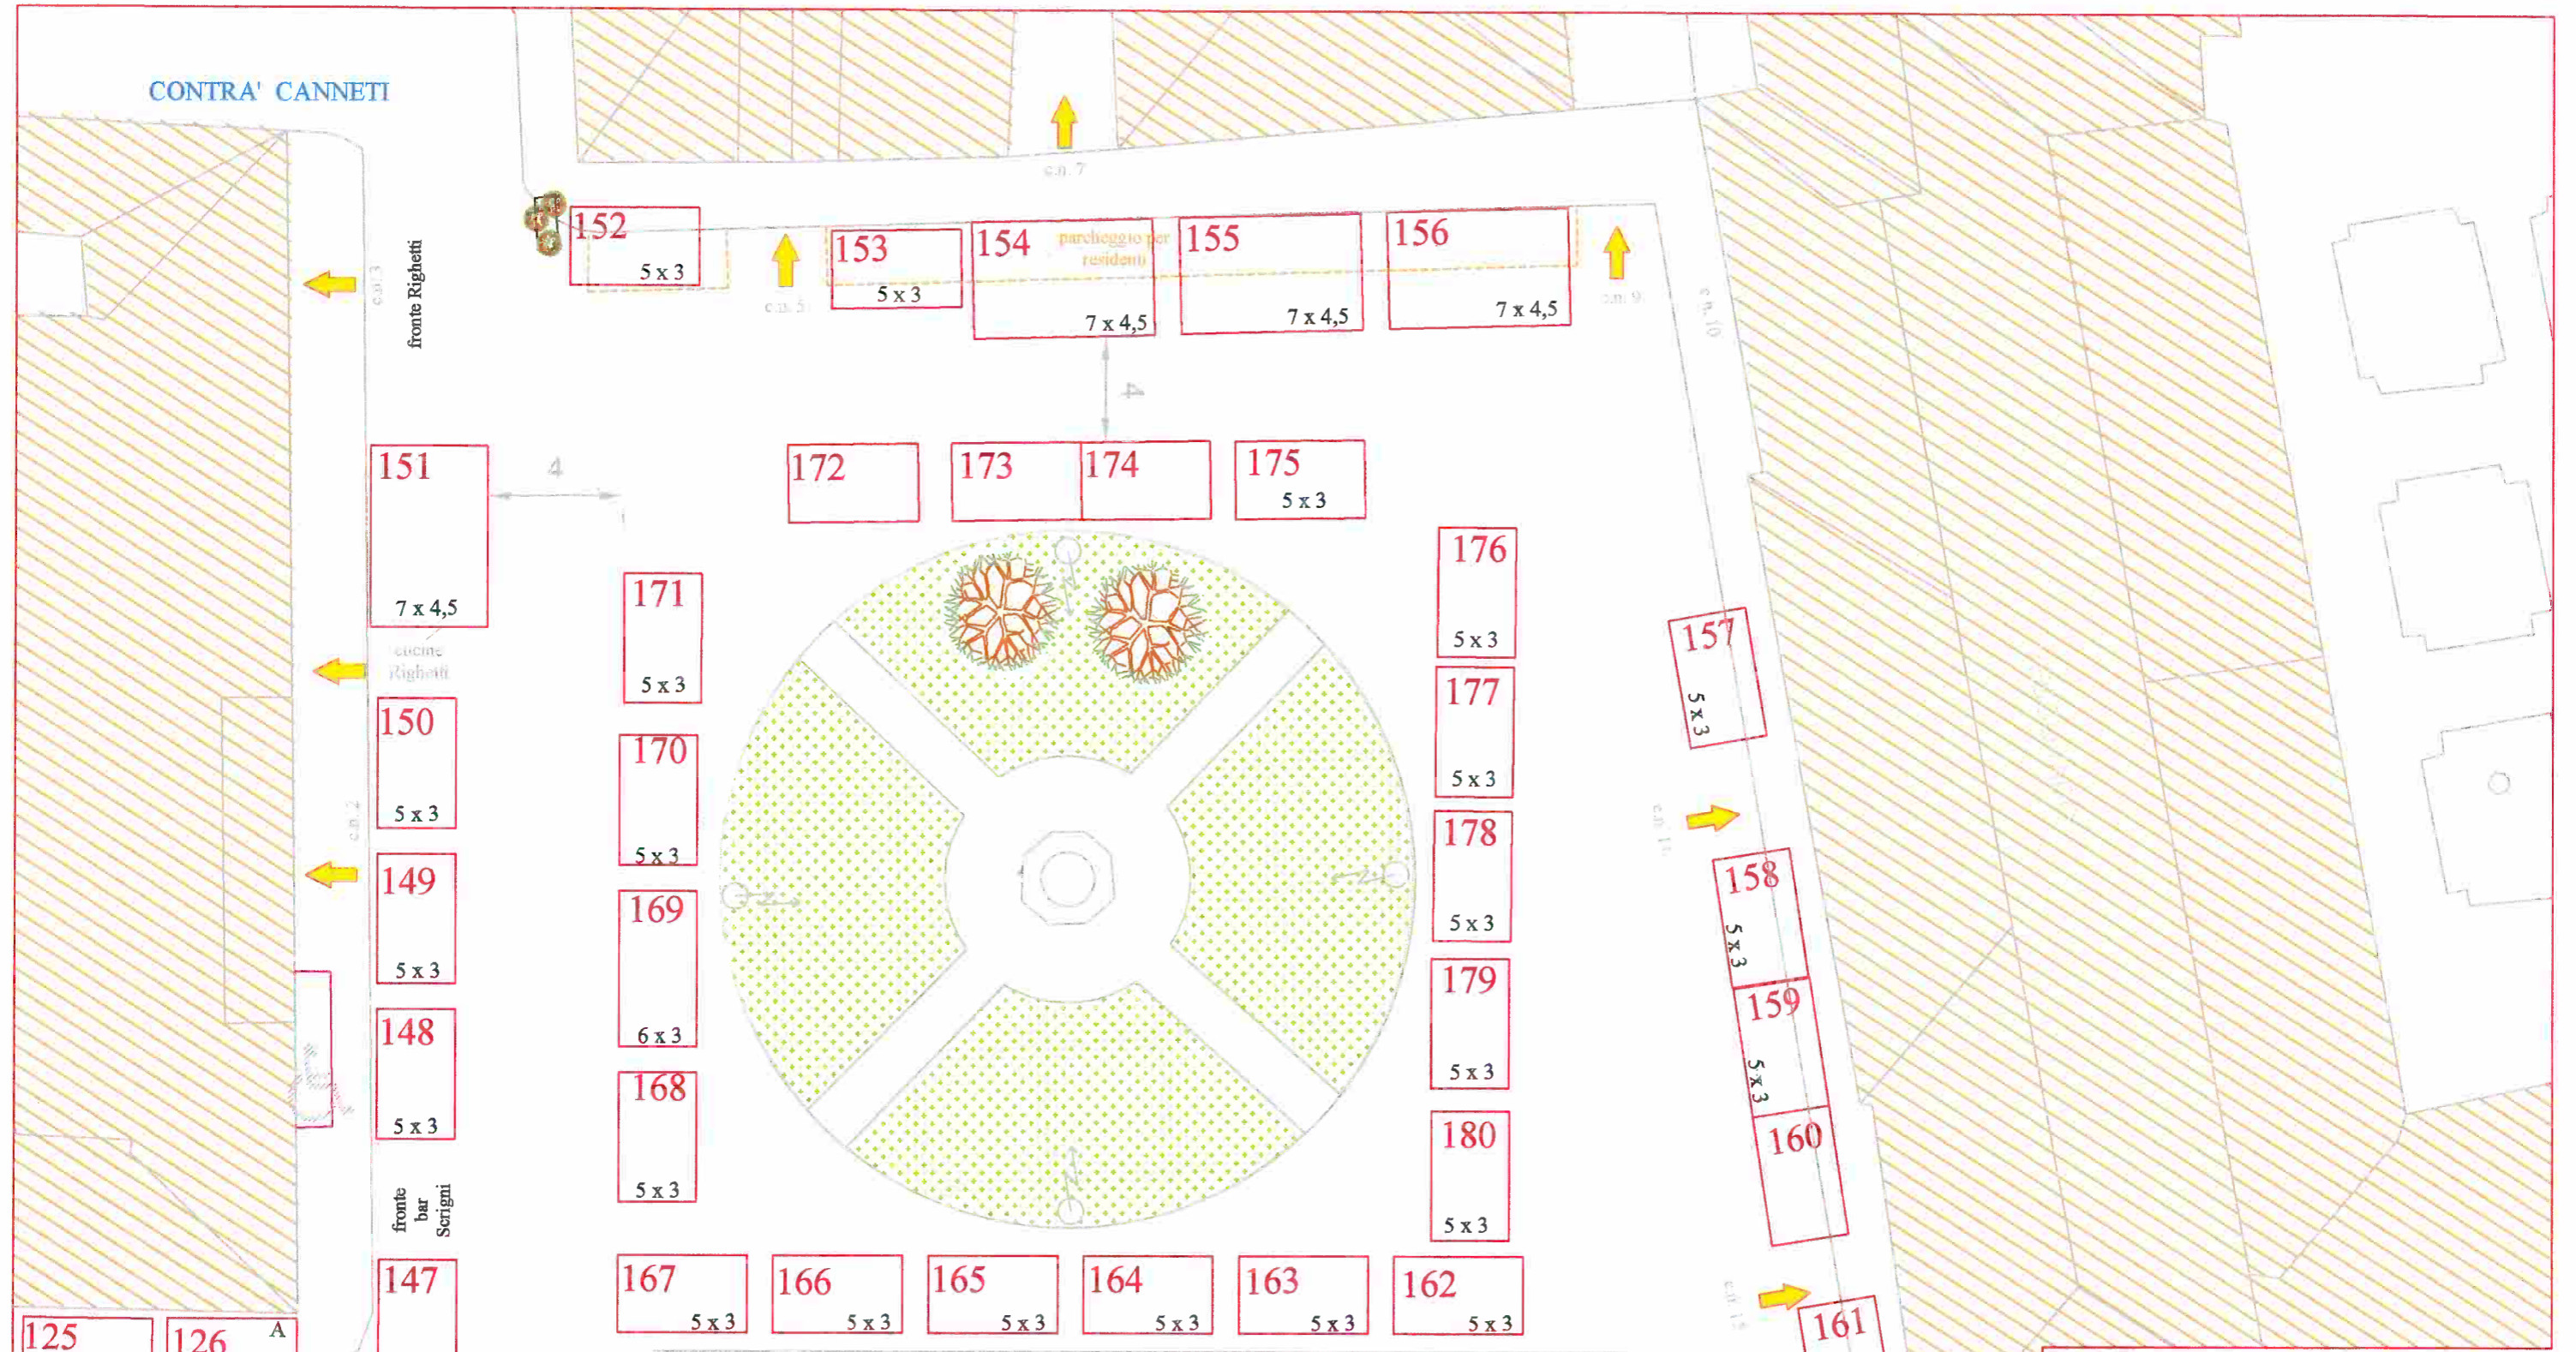

CONTRA' CANNETI

PIAZZA DEL DUOMO

COMUNE DI VICENZA
 SETTORE POLITICHE DELLO SVILUPPO
 Ufficio Commercio su Aree Pubbliche

FIERA DELL' EPIFANIA
 IN PIAZZA DUOMO

POSTEGGI COMPLESSIVI	N° 34
POSTEGGI ALIMENTARISTI	N° --
POSTEGGI NON ALIMENTARISTI	N° /
POSTEGGI PRODUTTORI AGRICOLI	N° /

TAVOLA N° 27 - F
 Data : Luglio 2012 - Scala 1: 250
 Il Tecnico :aem.Cadmoa.R.....