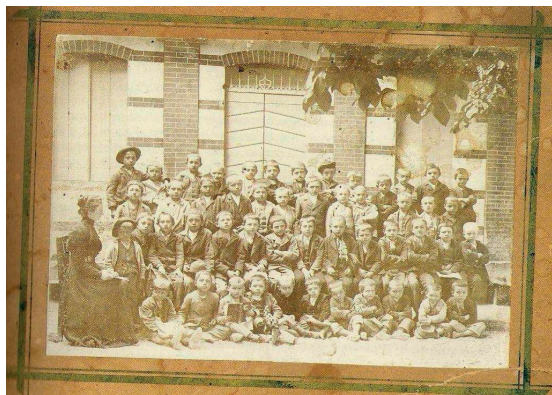

### Dall'Asilo Rurale alla Fattoria Sociale

Nel 1870 apre a Bertolina il primo **asilo rurale d'Italia** diretto, per settantaquattro anni, dalla Signora Anna Maria Piccoli; e proprio a Bertolina, nel 2012, viene inaugurata la prima **fattoria sociale della città**. Dopo quasi 150 anni, due esperienze di agricoltura sociale, incrociano la storia

**Giuseppe Garibaldi**, per interessamento del

quale il ministro De Sanctis (del governo Cavour) conferisce ad Anna Maria Piccoli il diploma di "benemerito dell'educazione popolare e infantile".

Per questo Cooperativa Sociale I Berici propone un percorso per rivivere le tappe fondamentali della storia dell'agricoltura sociale attraverso eventi musicali, teatrali e le fotografie.