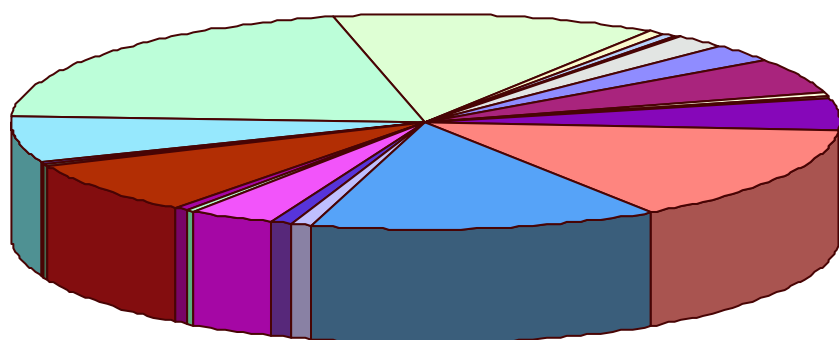

Elezione del Senato della Repubblica 2006

Data: 11/04/2006 Ora: 09.21

COMUNE DI VICENZA

Dati non ufficiali

Voti di Lista - Sintetico Aree

Area : COLLEGIO 6

Sezioni: 20 su 20

Iscritti	15.930		
Maschi	7.380	46,33%	
Femmine	8.550	53,67%	
Votanti	14.020	88,01%	sul totale degli iscritti
Maschi	6.595	89,36%	sul tot. iscritti maschi
Femmine	7.425	86,84%	sul tot. iscritte femmine

Voti validi	13.814	98,53%
Schede bianche	89	0,63%
Schede nulle	115	0,82%
Schede contestate		0,00%
Voti nulli	2	0,01%
Voti non validi	206	1,47%
Rettifiche		0,00%

Partito	Voti	% Validi	Contestati
 1 ROSA NEL PUGNO-LAICI SOCIALISTI LIBERAL	366	2,65%	0
 2 PARTITO DELLA RIFONDAZIONE COMUNISTA	740	5,36%	0
 3 Partito Pensionati	99	0,72%	0
 4 PSDI SOCIALDEMOCRAZIA	16	0,12%	0
 5 INSIEME CON L' UNIONE	714	5,17%	0
 6 DEMOCRATICI DI SINISTRA	1977	14,31%	0
 7 DEMOCRAZIA E' LIBERTA' LA MARGHERITA	1864	13,49%	0
 8 POPOLARI UDEUR	126	0,91%	0
 9 LIGA FRONTE VENETO	109	0,79%	0
 10 LISTA DI PIETRO - ITALIA DEI VALORI	460	3,33%	0
 11 I SOCIALISTI	20	0,14%	0
 12 MOVIMENTO TRIVENETO NEL CUORE DELL' EU	37	0,27%	0
 13 DEMOCRAZIA CRISTIANA - NUOVO PSI	55	0,40%	0
 14 LEGA NORD	1148	8,31%	0

Elezione del Senato della Repubblica 2006

Data: 11/04/2006 Ora: 09.21

COMUNE DI VICENZA

Dati non ufficiali

Voti di Lista - Sintetico Aree

Area : COLLEGIO 6

Sezioni: 20 su 20

	15 RIFORMATORI LIBERALI - RADICALI PER LE LI	21	0,15%	0
	16 PENSIONATI UNITI - F.I.P.U. - MOVIMENTO P	47	0,34%	0
	17 UDC Unione dei democratici cristiani e di cent	945	6,84%	0
	18 FORZA ITALIA	2850	20,63%	0
	19 ALLEANZA NAZIONALE	1770	12,81%	0
	20 ALTERNATIVA SOCIALE CON ALESSANDRA MU	73	0,53%	0
	21 FIAMMA TRICOLORE	72	0,52%	0
	22 S.O.S. ITALIA MOVIMENTO NAZIONALE CITTA	11	0,08%	0
	23 SOLIDARIETA' - LIBERTA', GIUSTIZIA E PACE	18	0,13%	0
	24 PROGETTO NORDEST	276	2,00%	0