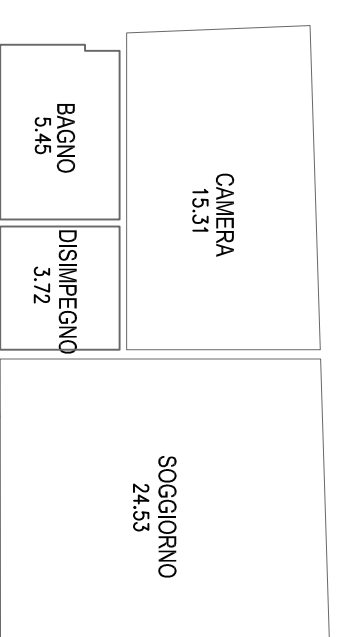

PIANTA PIANO TERRA BLOCCO "B" AUTORIMESSE

BLOCCO "A"

Superficie alloggio = 49,01 mq
NO AUTORIMESSA

A1

Superficie alloggio = 51,47 mq
NO AUTORIMESSA

A2

Superficie alloggio = 74,58 mq
AUTORIMESSA n° 8 14,68 mq

A3