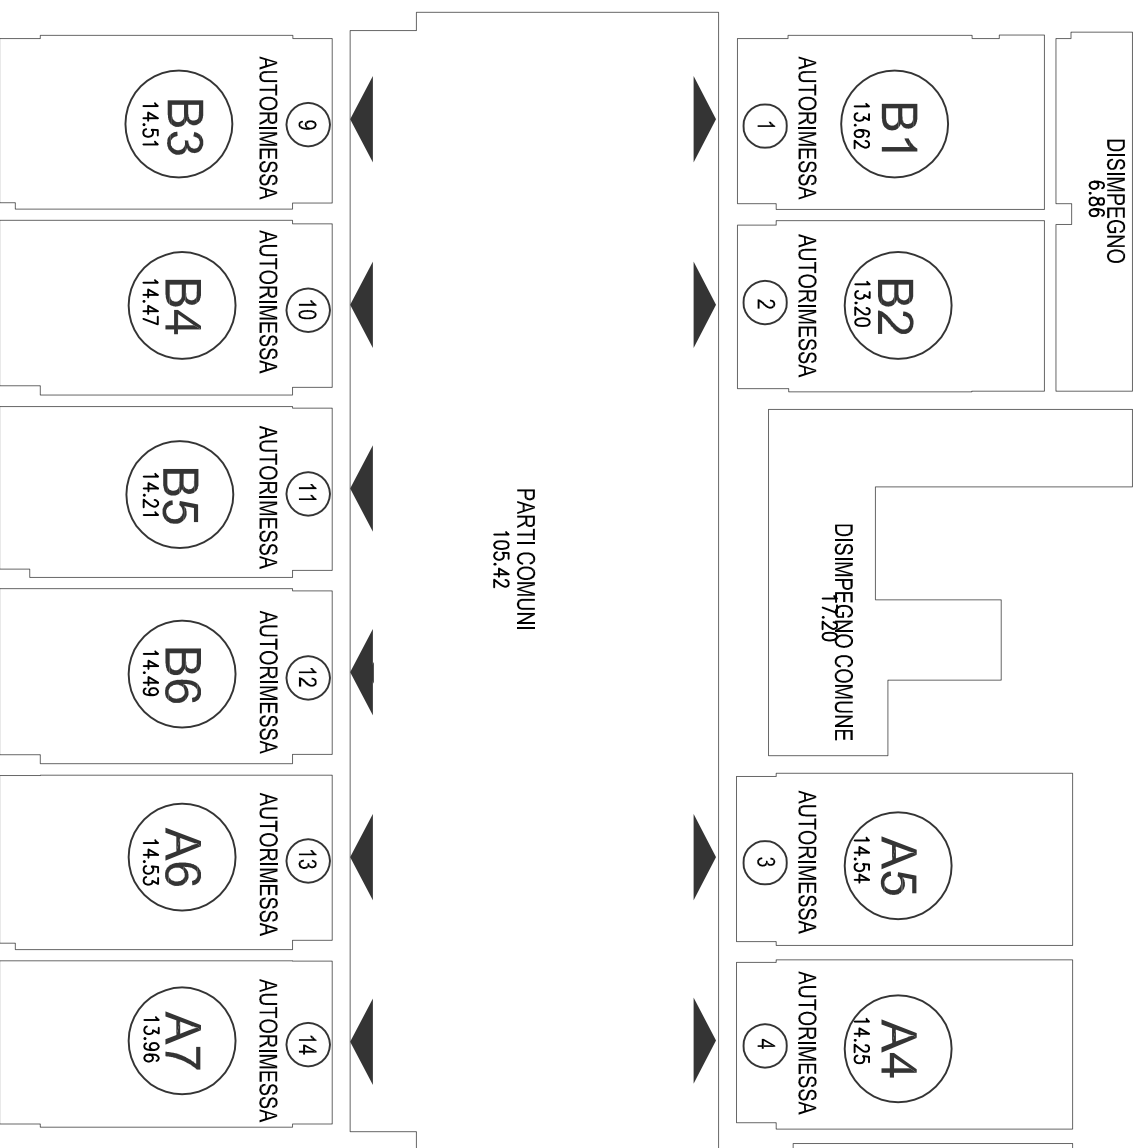

PIANTA PIANO TERRA BLOCCO "B" AUTORIMESSE

BLOCCO "A"

Superficie alloggio = 49,01 mq
NO AUTORIMESSA

A1

Superficie alloggio = 51,47 mq
NO AUTORIMESSA

A2

Superficie alloggio = 74,58 mq
AUTORIMESSA n° 8 14,68 mq