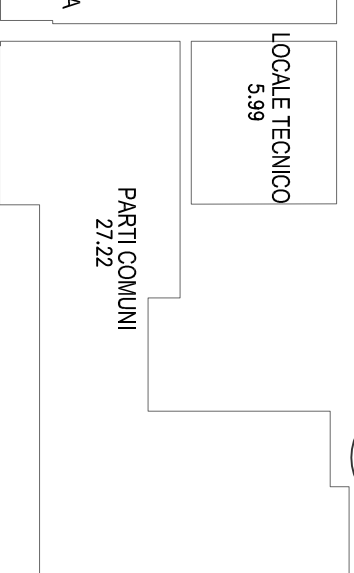

PIANTA PIANO TERRA BLOCCO "B" AUTORIMESSE

BLOCCO "A"

Superficie alloggio = 49,01 mq
NO AUTORIMESSA

A1

Superficie alloggio = 51,47 mq
NO AUTORIMESSA

A2

Superficie alloggio = 74,58 mq
AUTORIMESSA n° 8 14,68 mq

A3